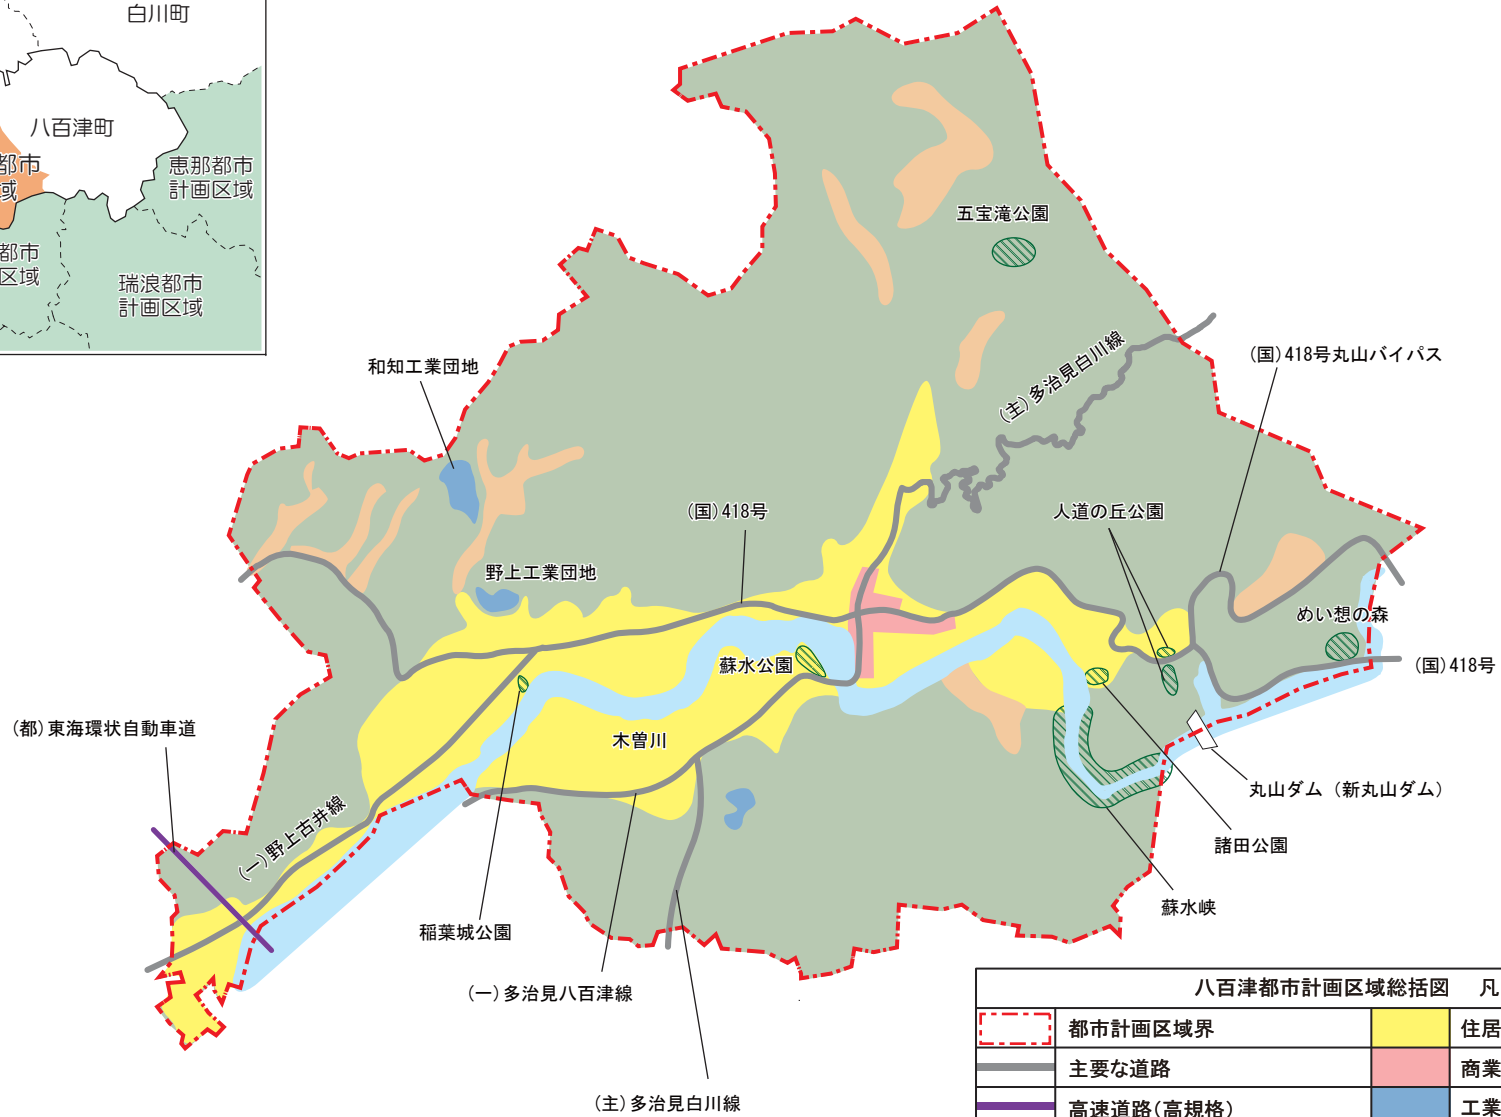

八百津都市計画区域 総括図

	都市計画区域界		住居系
	主要な道路		商業系
	高速道路(高規格)		工業系
	主要な河川		その他(農地、集落他)
	主要な公園・緑地等		その他(森林他)