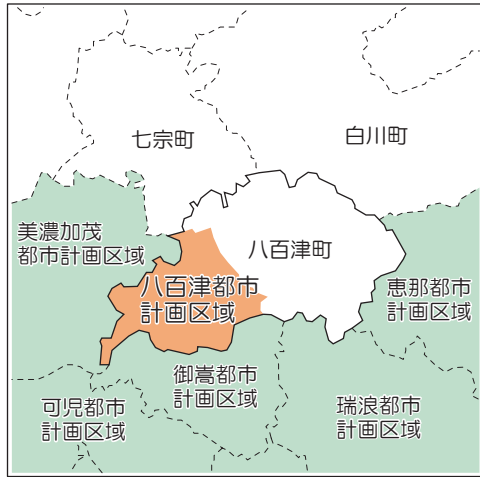

八百津都市計画区域 総括図

	都市計画区域界		住居系
	主要な道路		商業系
	高速道路(高規格)		工業系
	主要な河川		その他(農地、集落他)
	主要な公園・緑地等		その他(森林他)