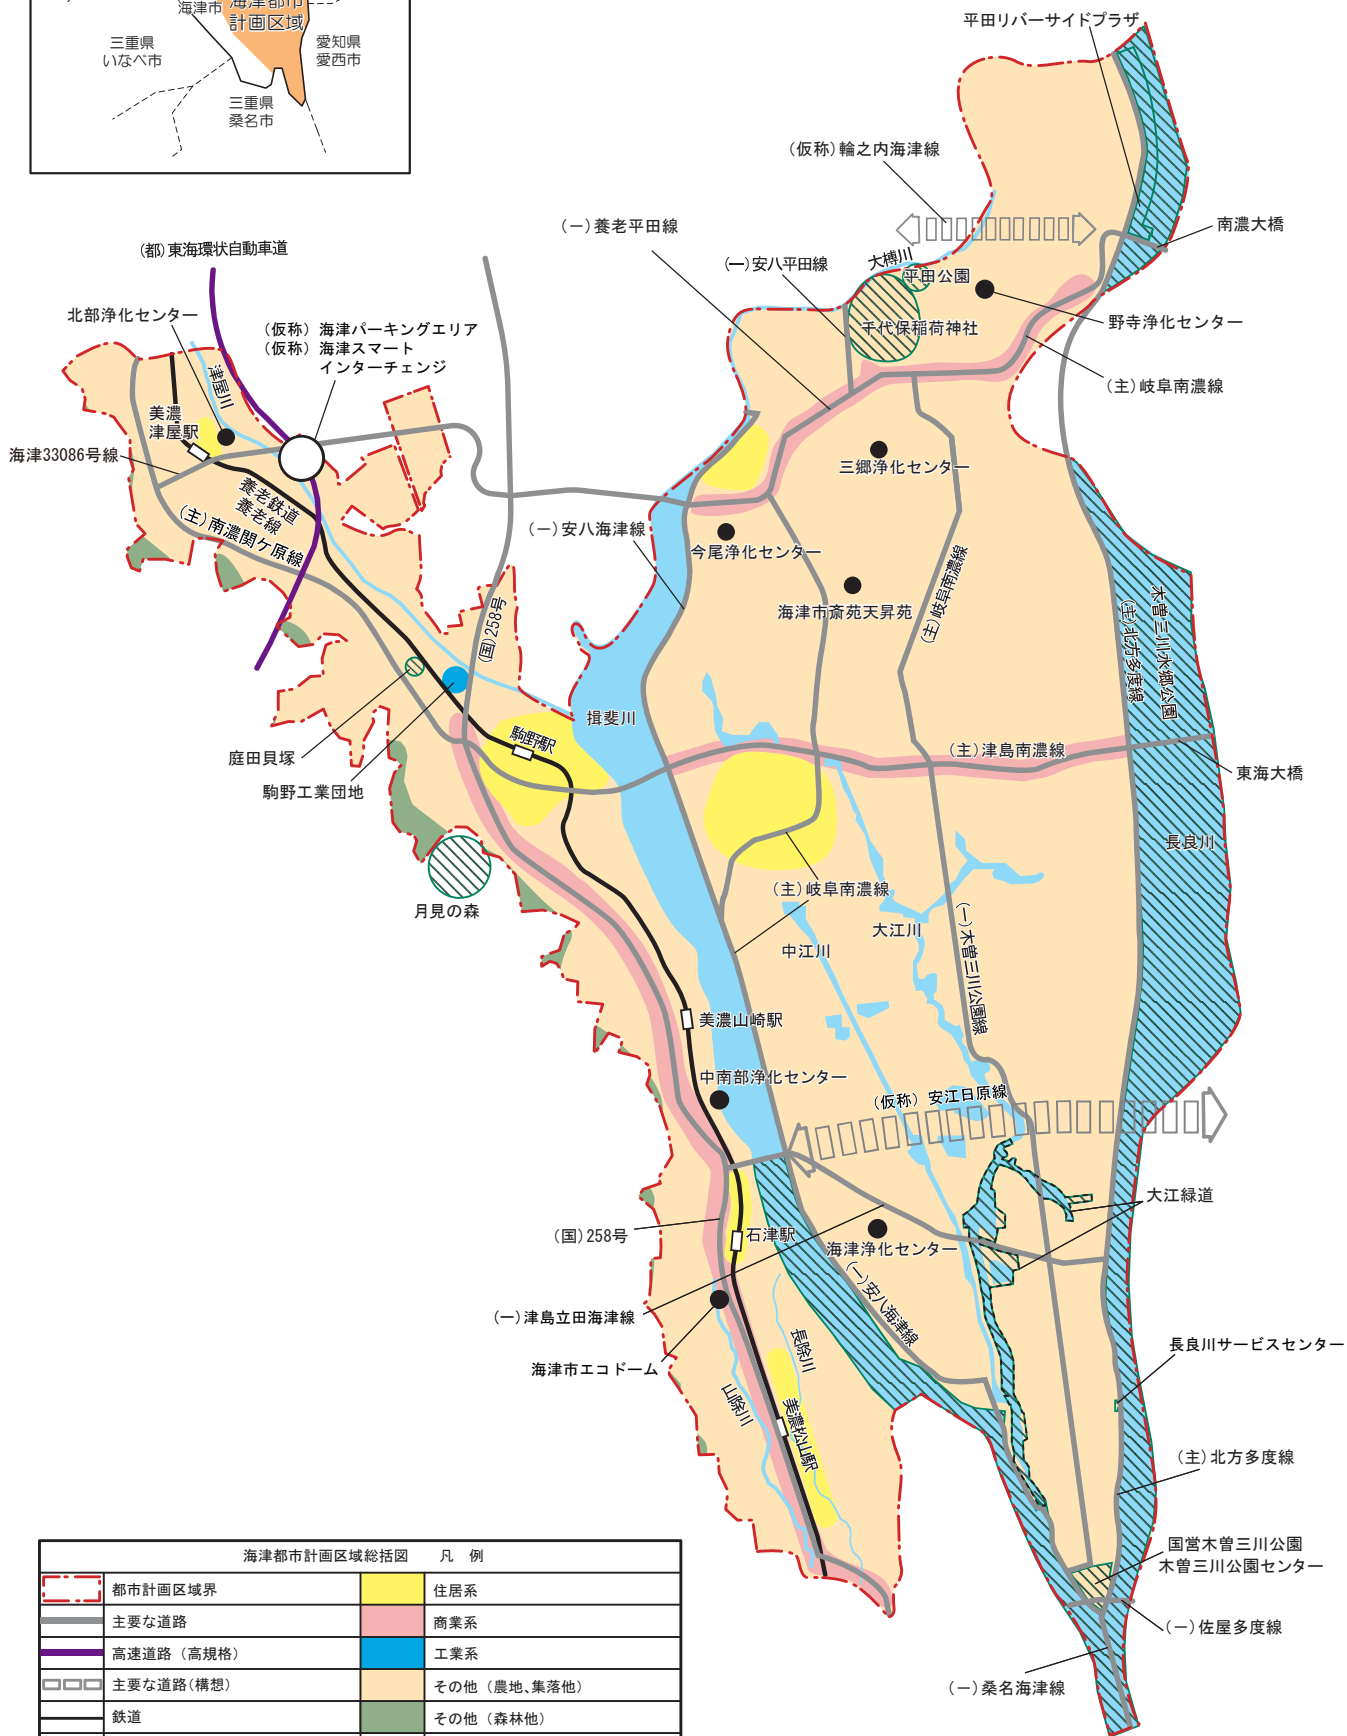

海津都市計画区域 総括図

	都市計画区域界		住居系
	主要な道路		商業系
	高速道路 (高規格)		工業系
	主要な道路 (構想)		その他 (農地、集落地)
	鉄道		その他 (森林他)
	主要な河川		
	主要な公園・緑地等		
	その他主要な都市施設		