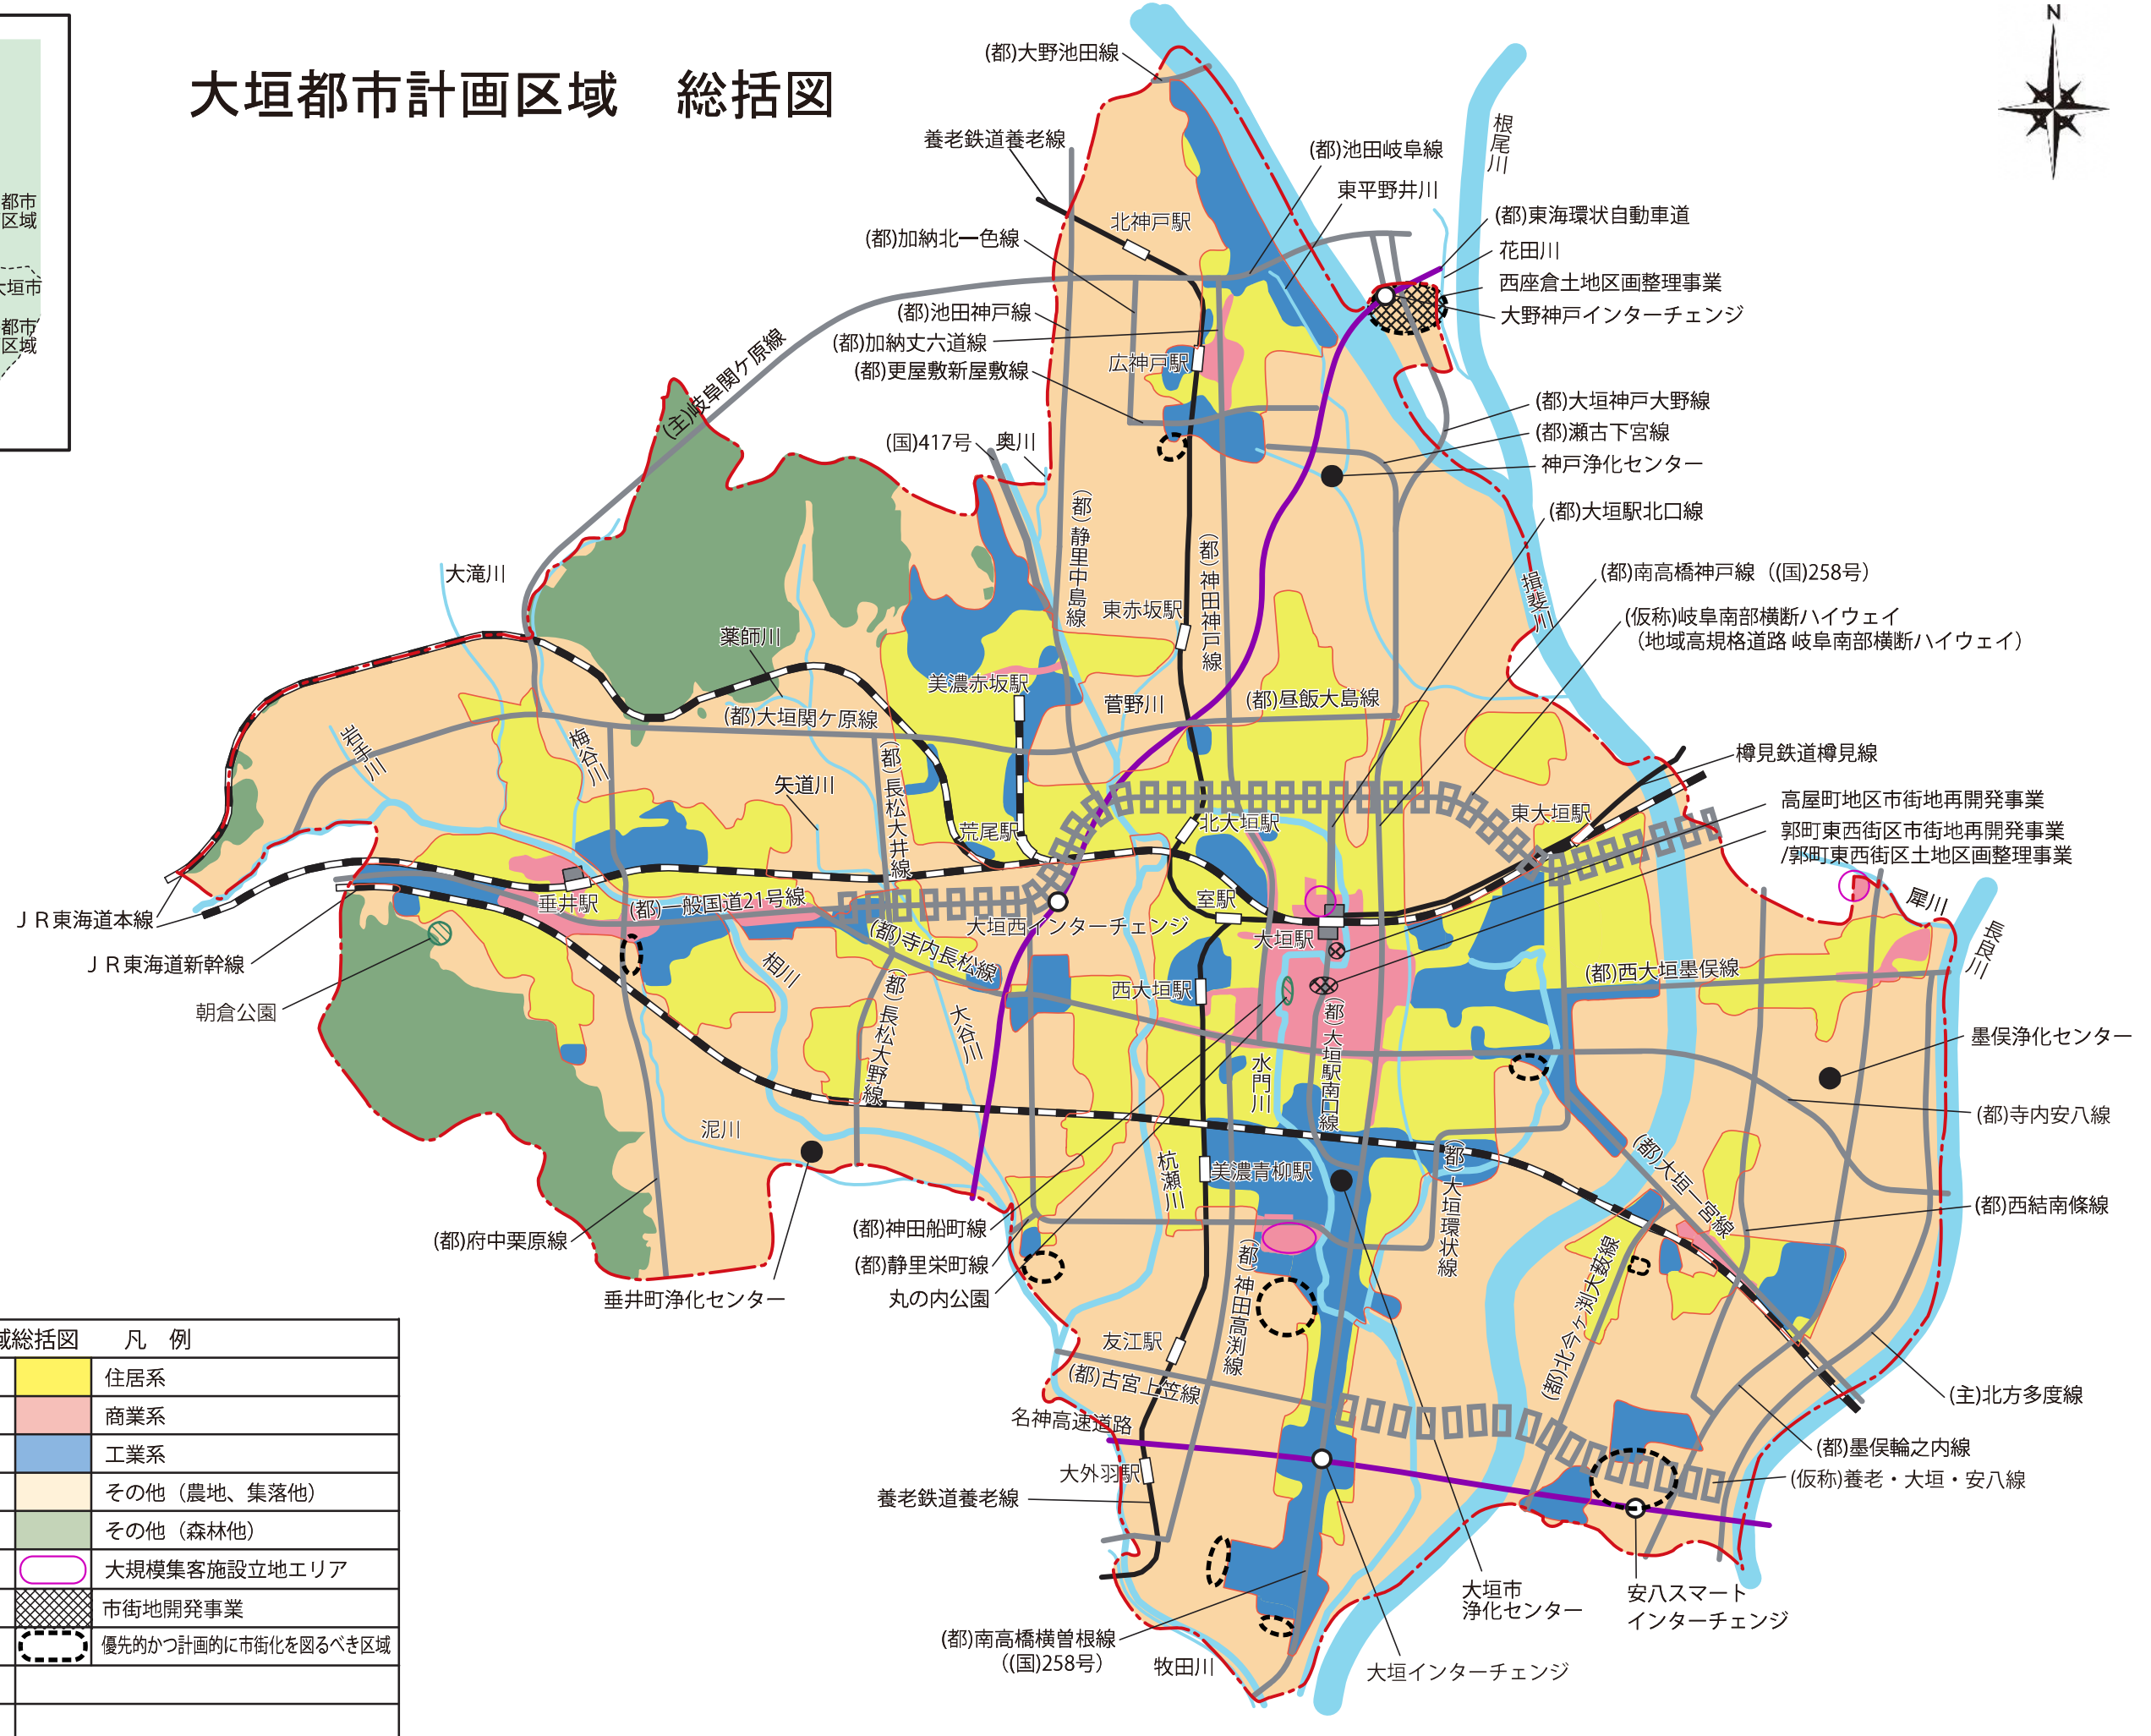

大垣都市計画区域 総括図

大垣都市計画区域総括図		凡 例	
	都市計画区域界		住居系
	市街地(市街化区域)		商業系
	主要な道路		工業系
	高速道路(高規格)		その他(農地・集落他)
	主要な道路(構想)		その他(森林他)
	駅前広場		大規模集客施設立地エリア
	鉄道		市街地開発事業
	主要な河川		優先的かつ計画的に市街化を図るべき区域
	主要な公園・緑地等		
	その他主要な都市施設		