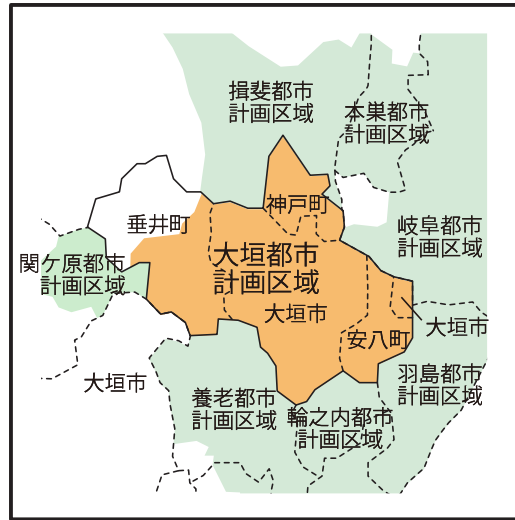

大垣都市計画区域 総括図

大垣都市計画区域総括図		凡 例	
	都市計画区域界		住居系
	市街地(市街化区域)		商業系
	主要な道路		工業系
	高速道路(高規格)		その他(農地・集落他)
	主要な道路(構想)		その他(森林他)
	駅前広場		大規模集客施設立地エリア
	鉄道		市街地開発事業
	主要な河川		優先的かつ計画的に市街化を図るべき区域
	主要な公園・緑地等		
	その他主要な都市施設		