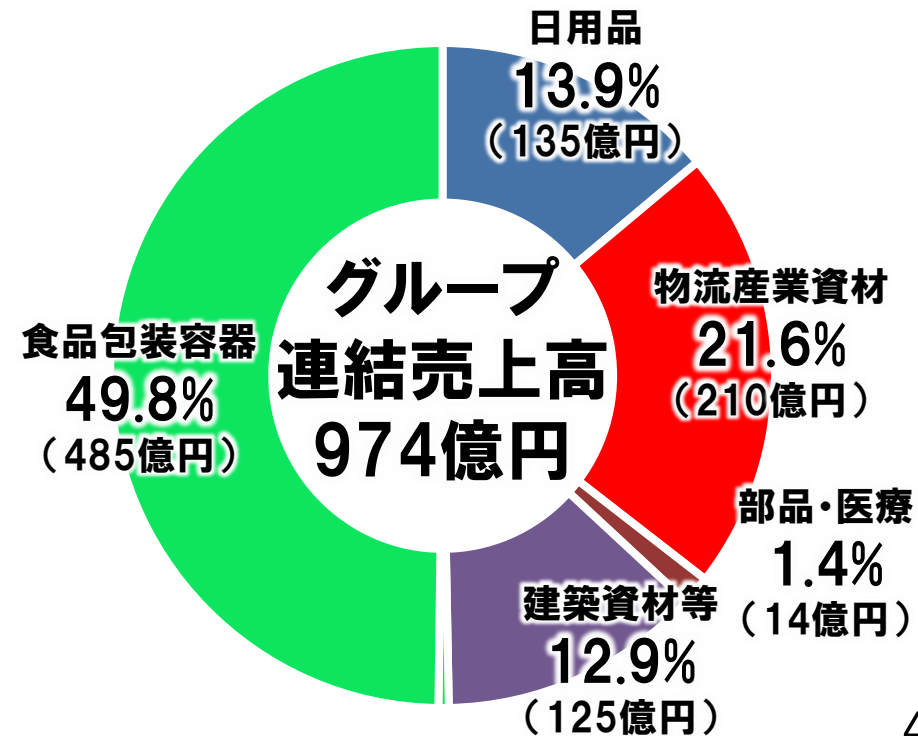

リスのプラスチックグループ

会社概要

本 社 : 岐阜市神田町9-27大岐阜ビル

設 立 : 1953年 4月16日(68年目)

事業内容 : プラスチック製品製造販売

総資本金 : 22億1,100万円

従業員数 : 2,199名(男性1,844名／女性355名)

売上高 : 974億(20年度実績)

国内拠点 : 販売拠点 16ヵ所

生産拠点 12ヵ所

海外拠点 : 上海(中国)

グループ連結売上高

売上高比率

★ **生産拠点：全国12カ所**

生産本部：岐阜・愛知
工場：福島・群馬（関東事業所）
山梨・兵庫・倉敷・愛媛・福岡

リスのプラスチックグループの歩み