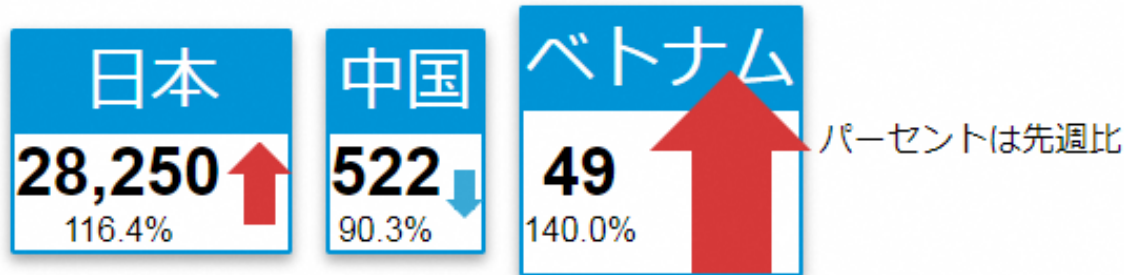

2025年時点の労働力の需要ギャップ予想

東京地区は供給が不足するが隣接県からの調達で
 余剰。 関西地区は人が若干余る。

■ 会社での対応

- ① 入門時のサーモカメラで確認(検温)
(後から顔で、追える顔認証タイプ)
- ② 公共場所の消毒及び飛沫感染防止
(自社製品:かんたんウォール使用)
- ③ 食堂の時差利用(3密を防ぐ)

36.8度以上で監視

食堂を毎日消毒

飛沫感染を徹底

■ 実習生のコロナウイルスに対する感覚

中国・ベトナムの感染者は現在少なく、感染について危機感を抱いている

7日間の新規感染者数 2021/01/06現在

中国・ベトナムの実習生は、感染を恐れて、年末年始も含めて
買い物以外、部屋を出ていない状況。

日本人のように、神社に参拝することもなく、
部屋でおとなしくしている状況。

名古屋へ買い物も出かけていない。

中国の企業から3000枚のマスクの寄贈

■ 実習生へのコロナウイルスに対する指導

☆SNSを利用した情報共有