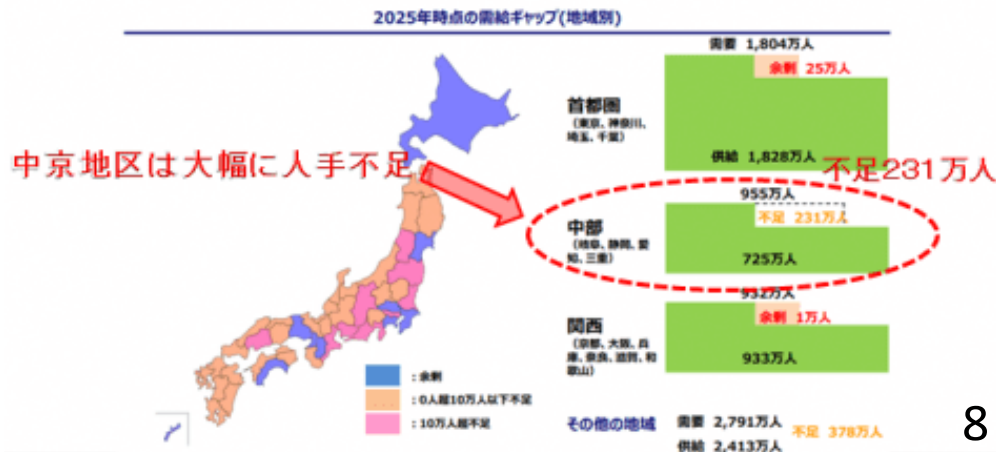

実習生・特定技能1号状況（全68名）

■ 技能実習生

福島工場 29名(ベトナム実習生) 犬山工場 12名(ベトナム実習生)
 岐阜工場 24名(ベトナム3名・中国21名)
 倉敷工場 2名(ベトナム実習生)

■ 特定技能1号

岐阜工場 1名(中国:各務原市初の特定技能)

活用の経緯

■ 雇用の安定化を目指して
 2009年7月16日より
 技能研修制度を利用

■ 生産性人口減少に備えて
 在日外国人減少や、4世の活用
 が出来ないことから、特定技能1号を
 各務原市第1号として導入

2025年時点の労働力の需要ギャップ予想

東京地区は供給が不足するが隣接県からの調達で
 余剰。 関西地区は人が若干余る。

■ 会社での対応

- ① 入門時のサーモカメラで確認(検温)
(後から顔で、追える顔認証タイプ)
- ② 公共場所の消毒及び飛沫感染防止
(自社製品:かんたんウォール使用)
- ③ 食堂の時差利用(3密を防ぐ)

36.8度以上で監視

食堂を毎日消毒

飛沫感染を徹底

■ 実習生のコロナウイルスに対する感覚

中国・ベトナムの感染者は現在少なく、感染について危機感を抱いている

7日間の新規感染者数 2021/01/06現在

中国・ベトナムの実習生は、感染を恐れて、年末年始も含めて
買い物以外、部屋を出ていない状況。

日本人のように、神社に参拝することもなく、
部屋でおとなしくしている状況。

名古屋へ買い物も出かけていない。

中国の企業から3000枚のマスクの寄贈

■ 実習生へのコロナウイルスに対する指導

☆SNSを利用した情報共有