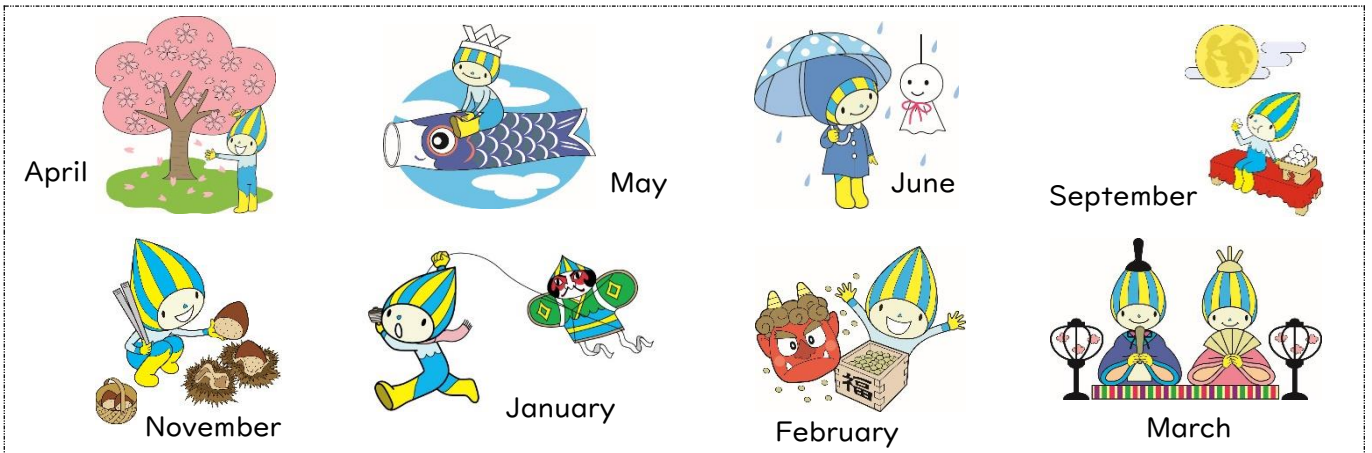

Unit 7 My Best Memory

(NEW HORIZON Elementary 6 P.64~P.71)

<めあて> 学校の一年。何月にどんな行事があったかを思い出して言おう。

1 あなたの学校では、下の絵にある行事は何月にありますか。月の名前を言ってみよう。言えたら☑しよう。

2 次の(1)~(3)の英語の最初の音を、それぞれ右の3つの文字から選んで○を付けましょう。

(1)				g	k	z
(2)				k	s	t
(3)				b	f	h

Unit 7 My Best Memory

(NEW HORIZON Elementary 6 P.64~P.71)

<めあて> 学校の一年。何月にどんな行事があったかを思い出して言おう。

1 あなたの学校では、下の絵にある行事は何月にありますか。月の名前を言ってみよう。言えたら☑しよう。

2 次の(1)~(3)の英語の最初の音を、それぞれ右の3つの文字から選んで○を付けましょう。

(1)				<b>g</b>	k	z
(2)				k	s	<b>t</b>
(3)				b	f	<b>h</b>