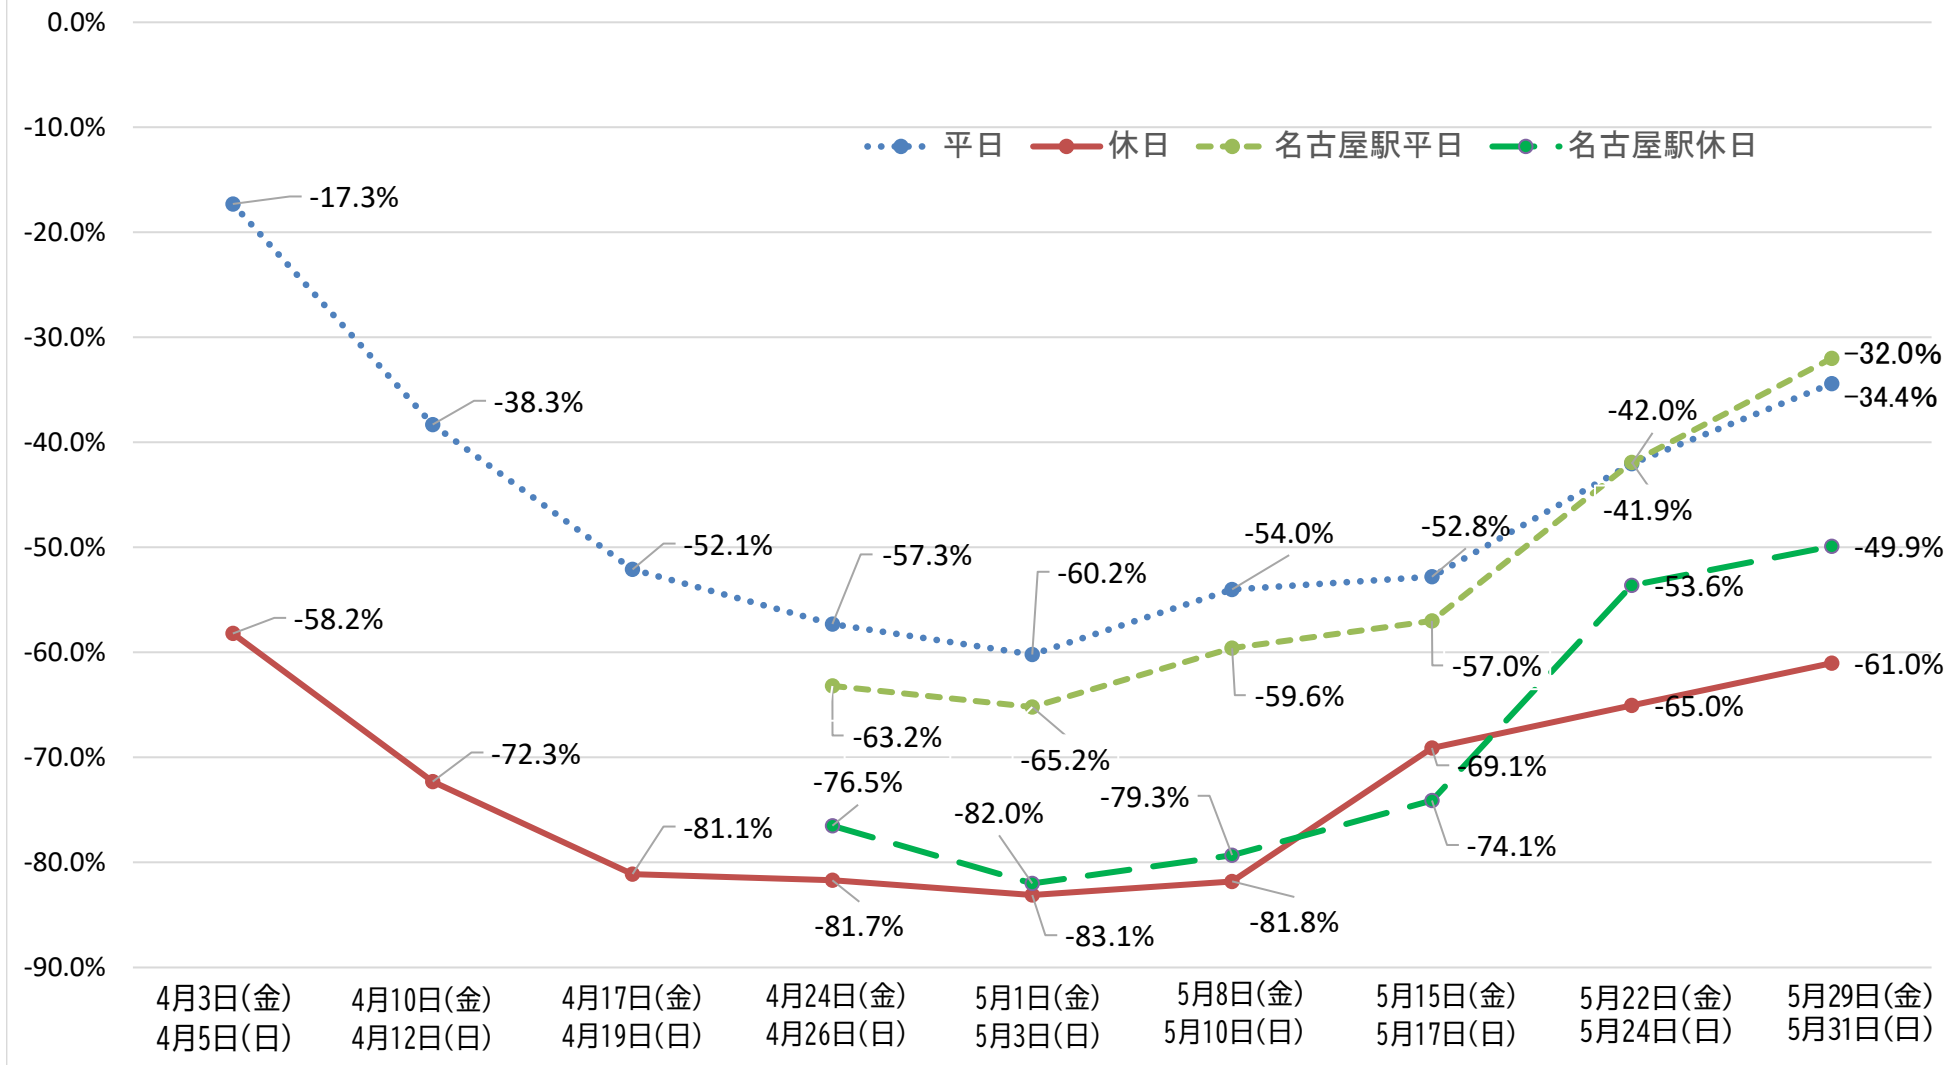

JR岐阜駅周辺 人口増減率試算値推移

資料1-1

4/3 ストップ新型コロナ
2週間作戦発表

岐阜県での初感染者の発生の日(2/27)、休日(2/29)を基準とした比較
(住宅地の人口の影響を排除した試算値)
平日は毎週金曜日、休日は毎週日曜日を抽出

モバイル空間統計®
推定人口データ提供元
(株)NTTドコモ、(株)ドコモ・イン
サイトマーケティング