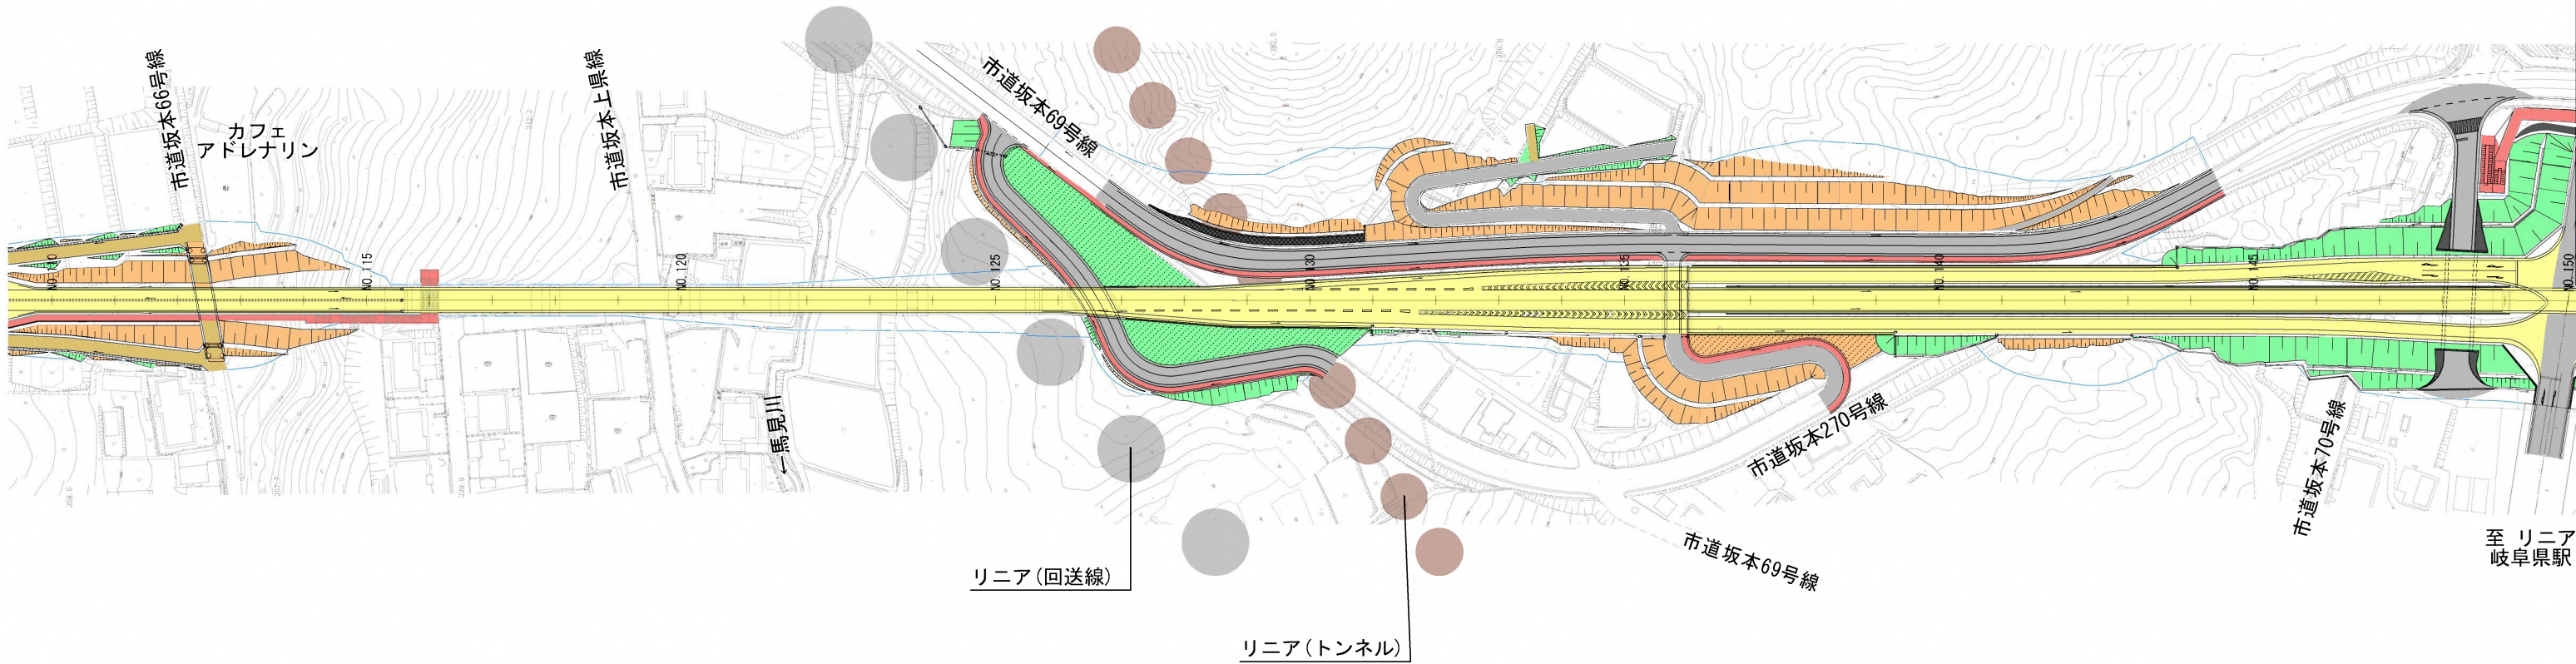

計画平面図 (1/4)

S=1:2000 (A3)

至
国道19号・中央自動車道

料金所

(仮) 茄子川交差点・IC

市道坂本85号線

稲荷大明神

ハイッ
ペアー

県道美濃坂本停車場線

←坂本川

(中山道)

坂本
(中山道)

←第二野田川

スーパーマーケットバロー
坂本店

市道坂本264号線

計画平面図 (2/4)

S=1:2000 (A3)

計画平面図 (3/4)

S=1:2000 (A3)

(仮)リニア駅交差点・IC

計画平面図 (4/4)

S=1:2000 (A3)