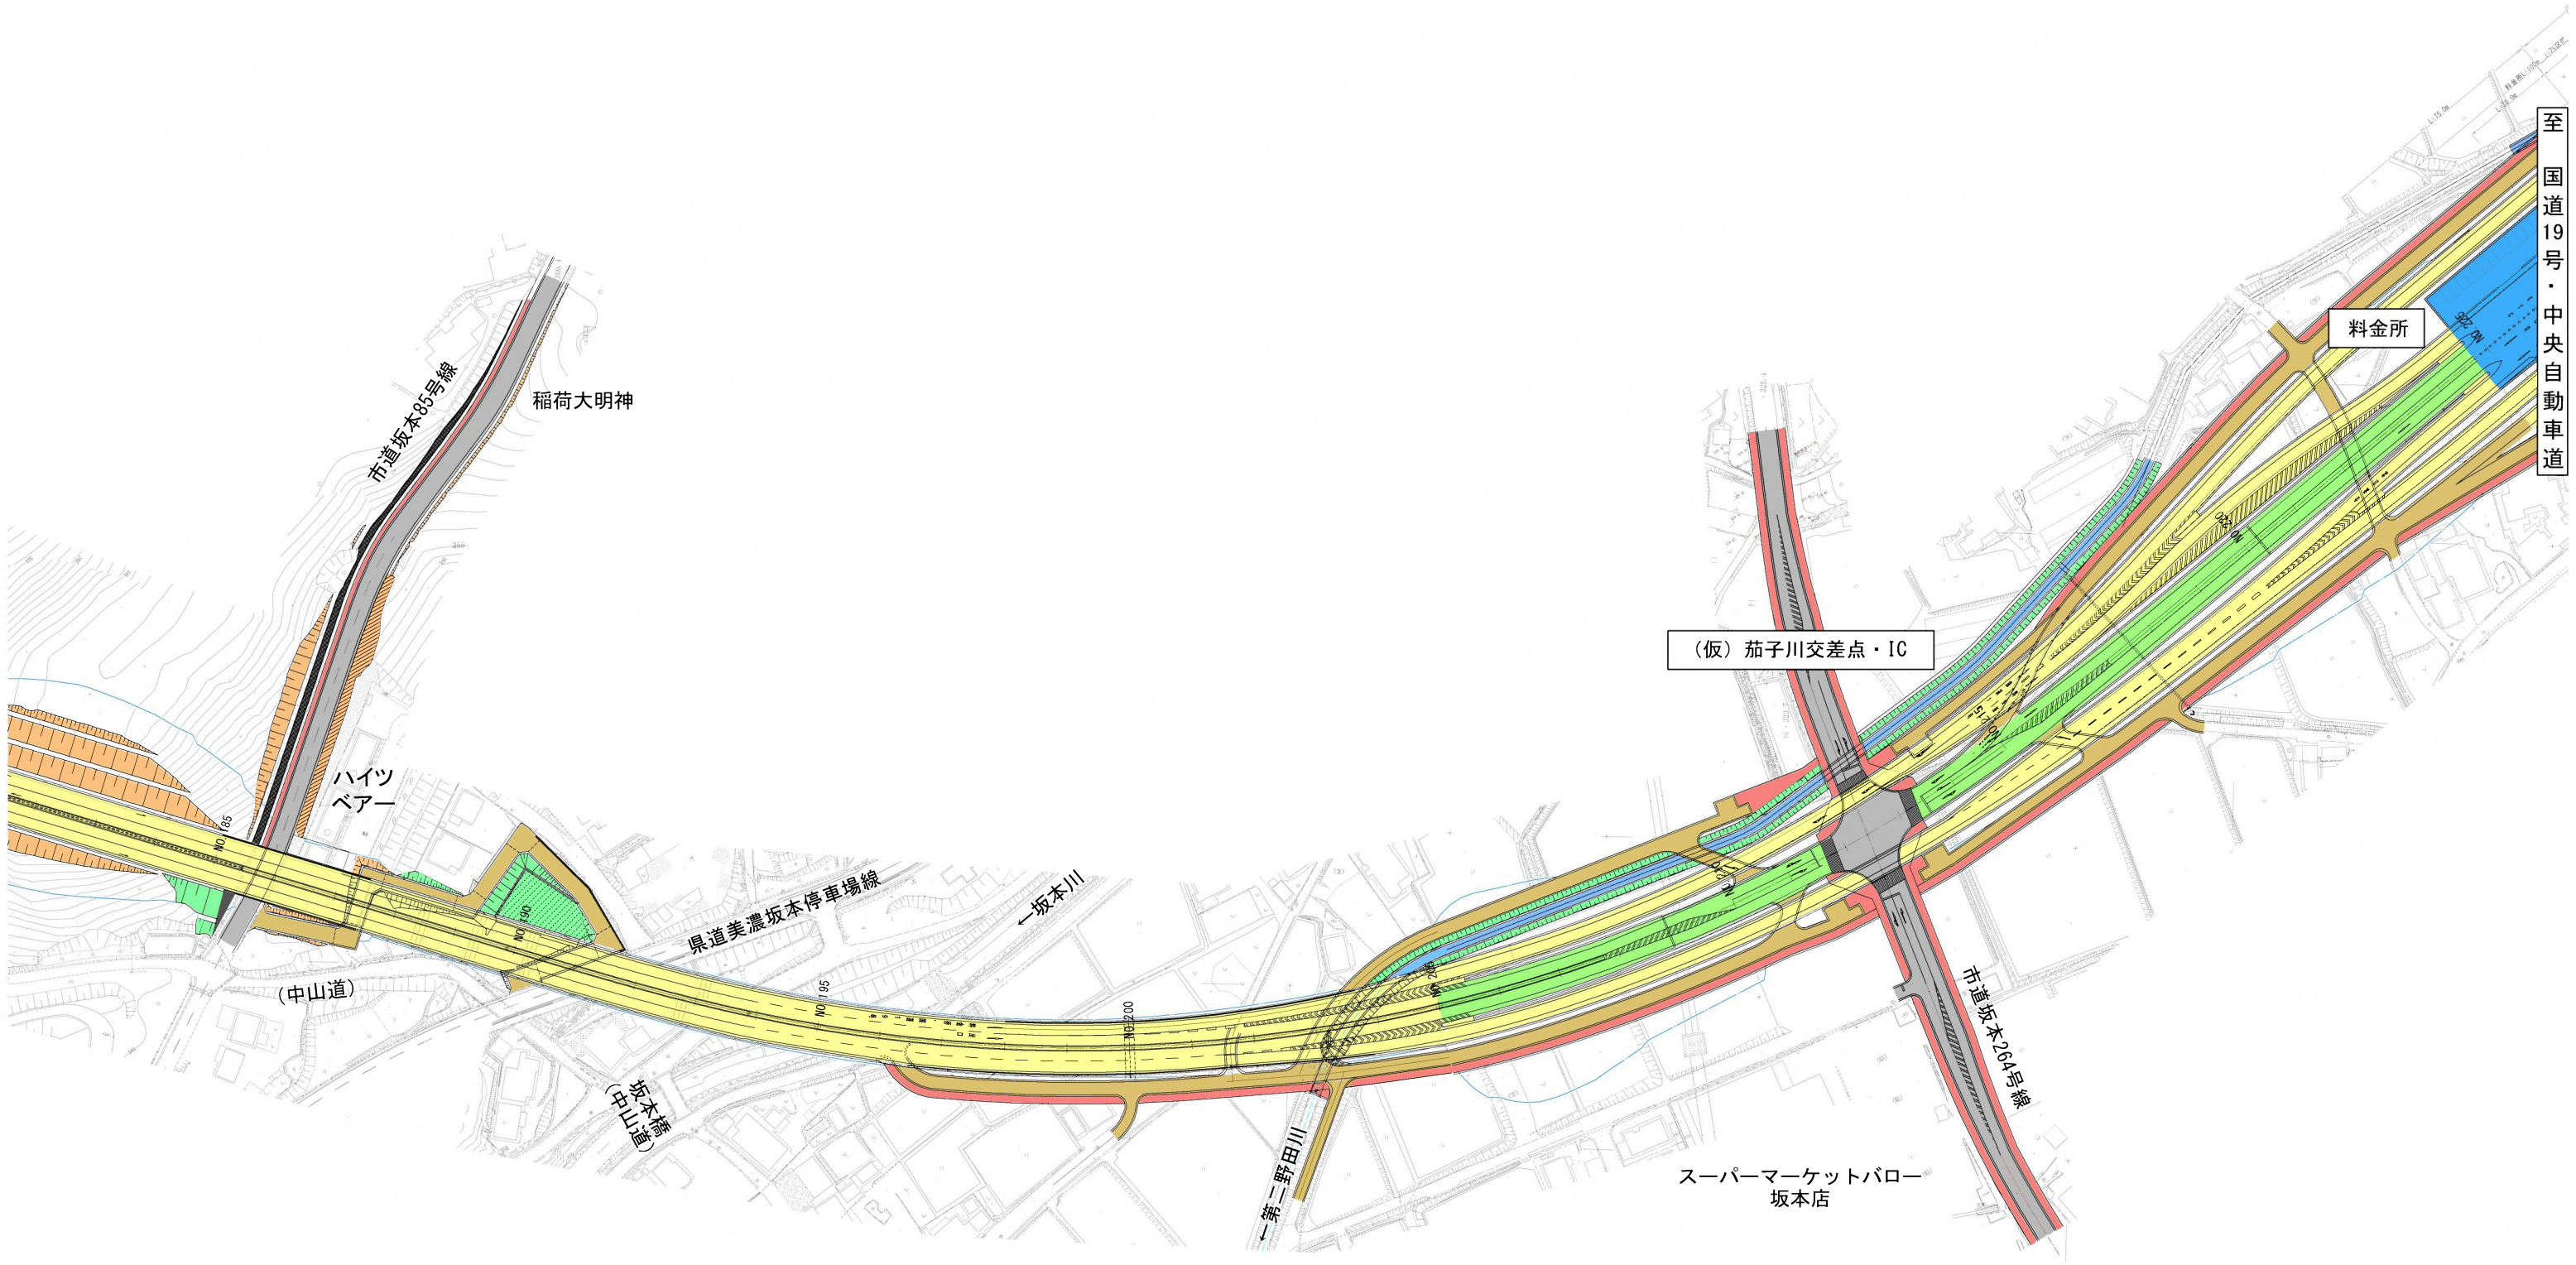

計画平面図 (1/4)

S=1:2000 (A3)

至
国道19号・中央自動車道

料金所

(仮) 茄子川交差点・IC

市道坂本85号線

稲荷大明神

ハイッ
ペアー

県道美濃坂本停車場線

←坂本川

(中山道)

坂本
(中山道)

←第二野田川

スーパーマーケットバロー
坂本店

市道坂本264号線

計画平面図 (2/4)

S=1:2000 (A3)

計画平面図 (3/4)

S=1:2000 (A3)

(仮)リニア駅交差点・IC

計画平面図 (4/4)

S=1:2000 (A3)