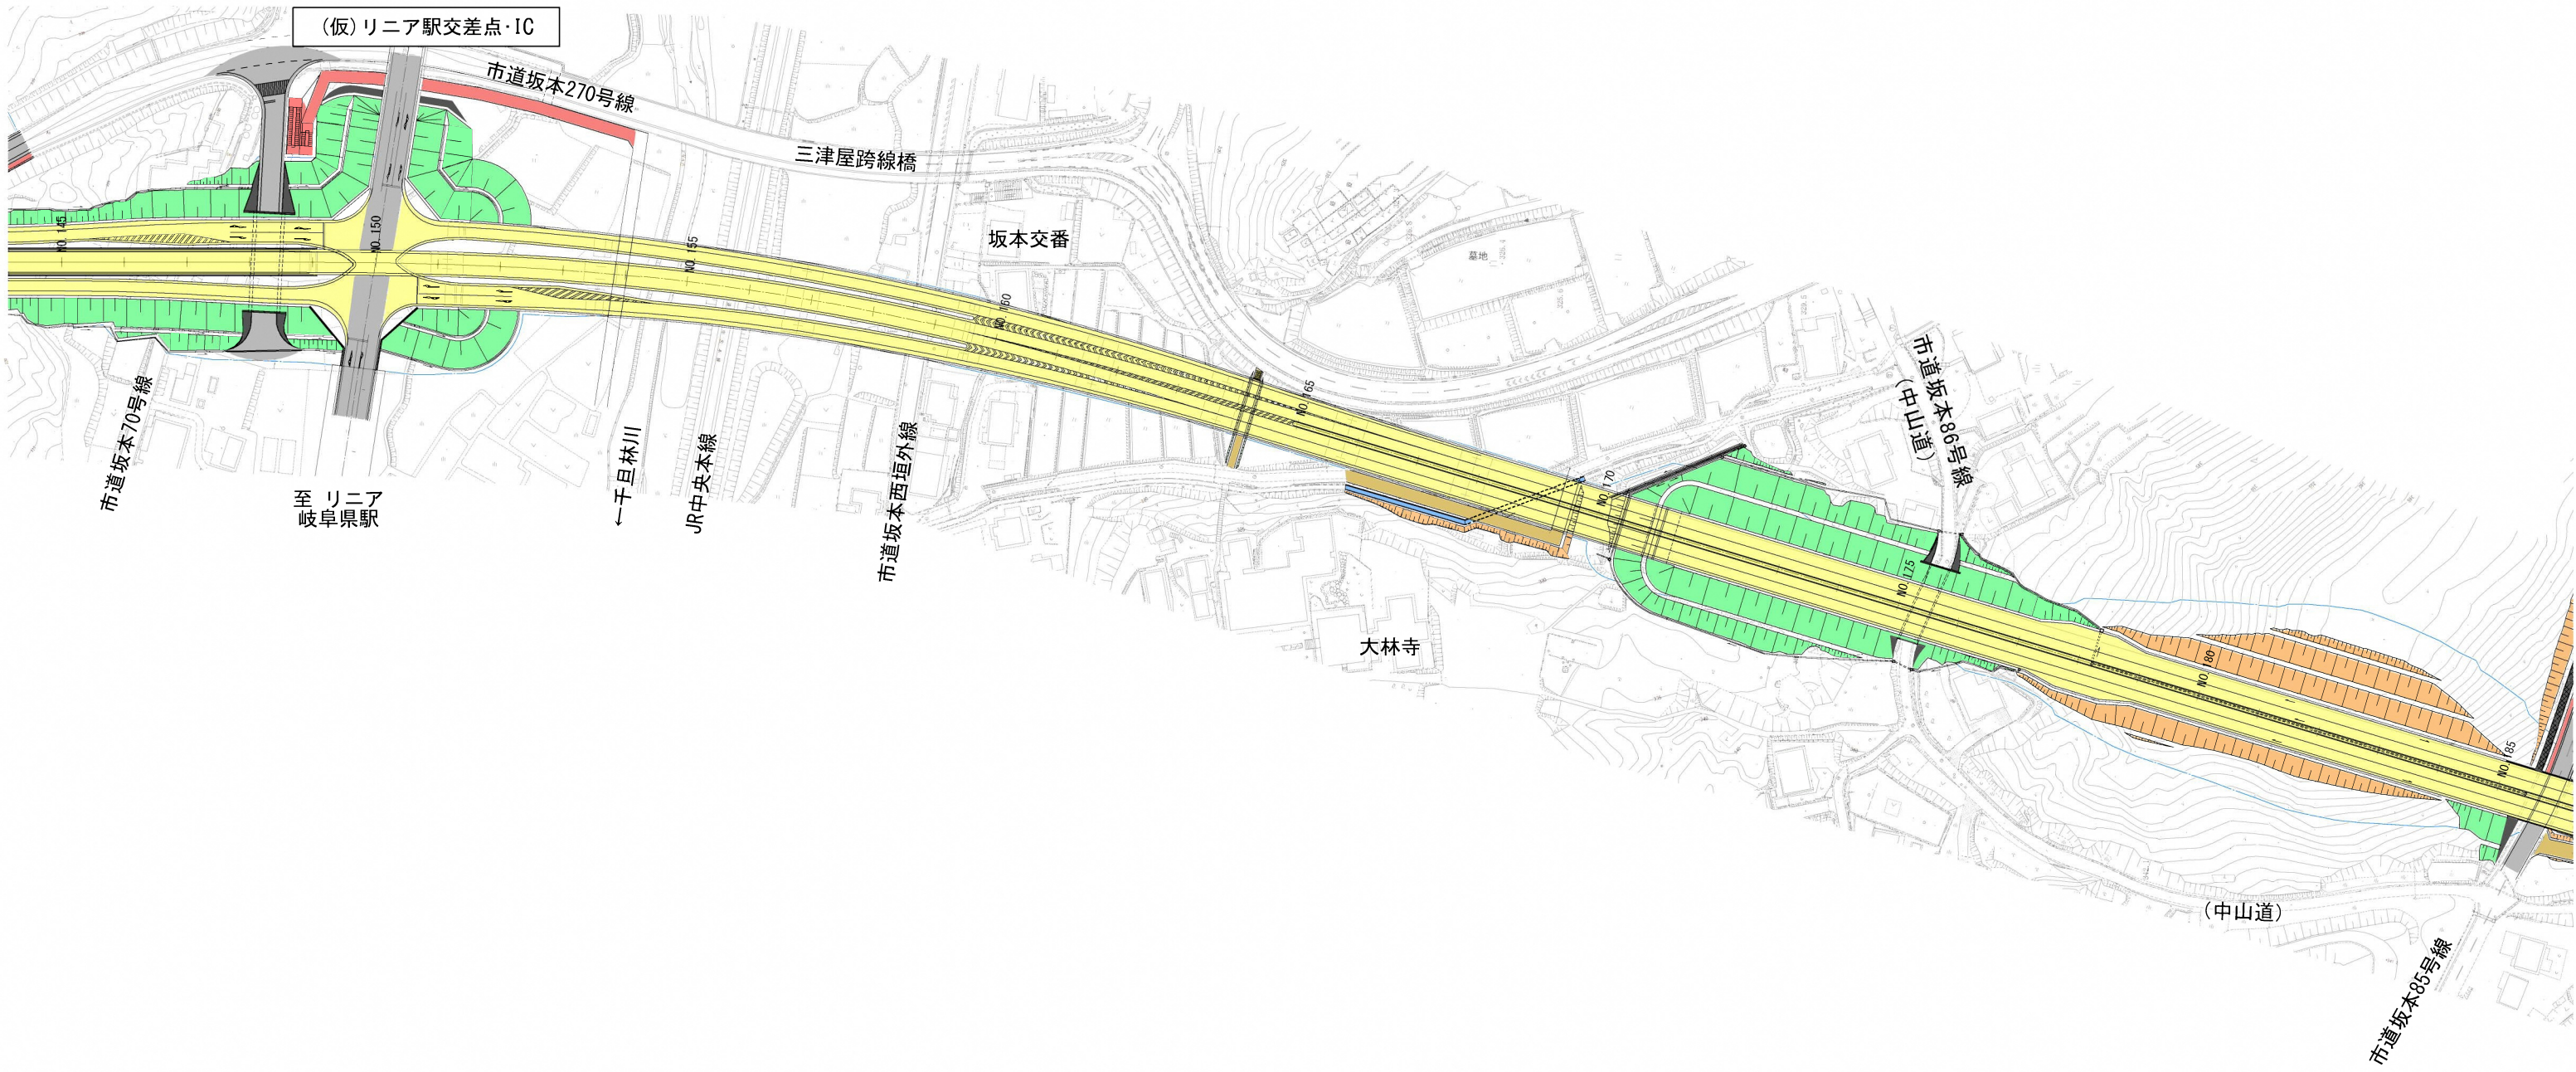

計画平面図 (1/4)

S=1:2000 (A3)

至
国道19号・中央自動車道

料金所

(仮) 茄子川交差点・IC

市道坂本85号線

稲荷大明神

ハイッ
ペアー

県道美濃坂本停車場線

←坂本川

(中山道)

坂本
(中山道)

←第二野田川

スーパーマーケットバロー
坂本店

市道坂本264号線

計画平面図 (2/4)

S=1:2000 (A3)

計画平面図 (3/4)

S=1:2000 (A3)

(仮)リニア駅交差点・IC

計画平面図 (4/4)

S=1:2000 (A3)