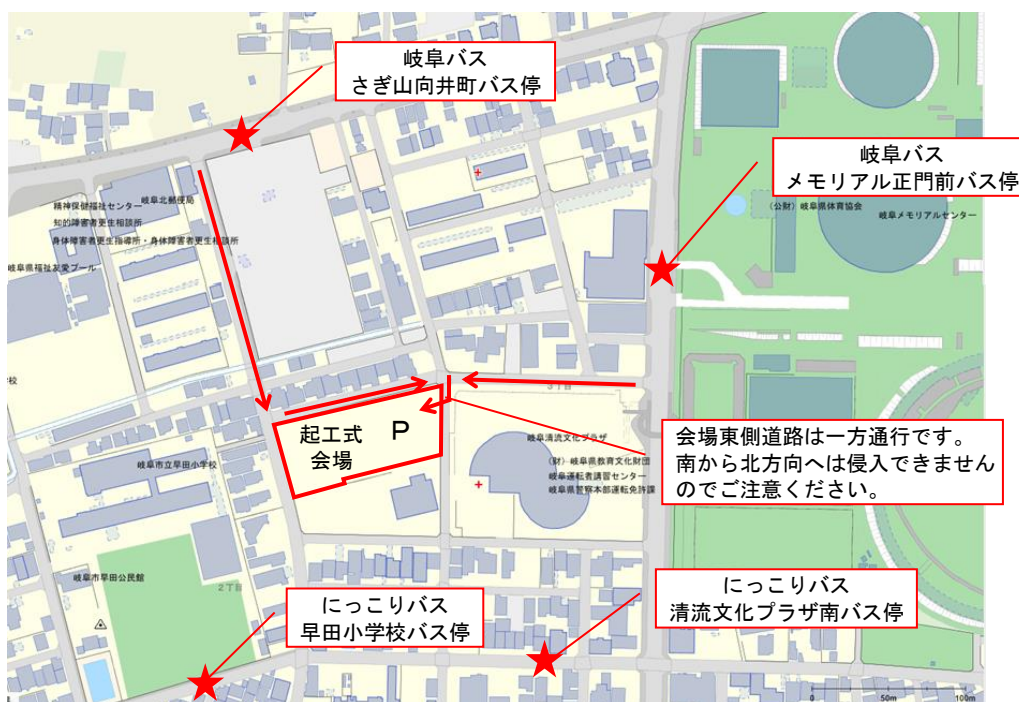

2 木のふれあい館（仮称）の整備概要

(1) 整備の経緯・目的

本県が誇る「木と共生する文化」を次世代につないでいくために策定した「ぎふ木育30年ビジョン」の実現に向け、幅広い年齢層の方が森や木に親しみ、森林とのつながりを体験できる総合的な木育拠点を整備。

(2) 整備内容

木造平屋建て（建築面積：約971㎡）

- ① 木育広場：子どもや大人が自由に木育を体験するエリア
- ② 赤ちゃん木育広場：2歳以下の子どもと保護者用のエリア
- ③ 木工室：木工体験、各種研修を実施するエリア
- ④ ショップ：ぎふの木のおもちゃなどを販売

(3) 施設の特徴

- ・施設本体や館内の備品等のほぼ全ての木質部に県産材を使用。
- ・バリアフリーにも配慮し、木の良さを感じられる居心地の良い空間を提供。
- ・「ぎふ木育指導員」が木製遊具や木のおもちゃでの遊びをサポート。
- ・木育教室、木工教室、木のおもちゃの販売などを実施。

(4) 整備スケジュール

2016年度～2018年度	基本構想・設計、実施設計
2019年4月～2020年3月	建設工事
2020年4月	開館

【木のふれあい館（仮称）イメージ図】

【起工式会場位置図】

○車でお越しの際は、起工式会場内（旧メモリアルセンター西駐車場）の駐車スペースをご利用ください。