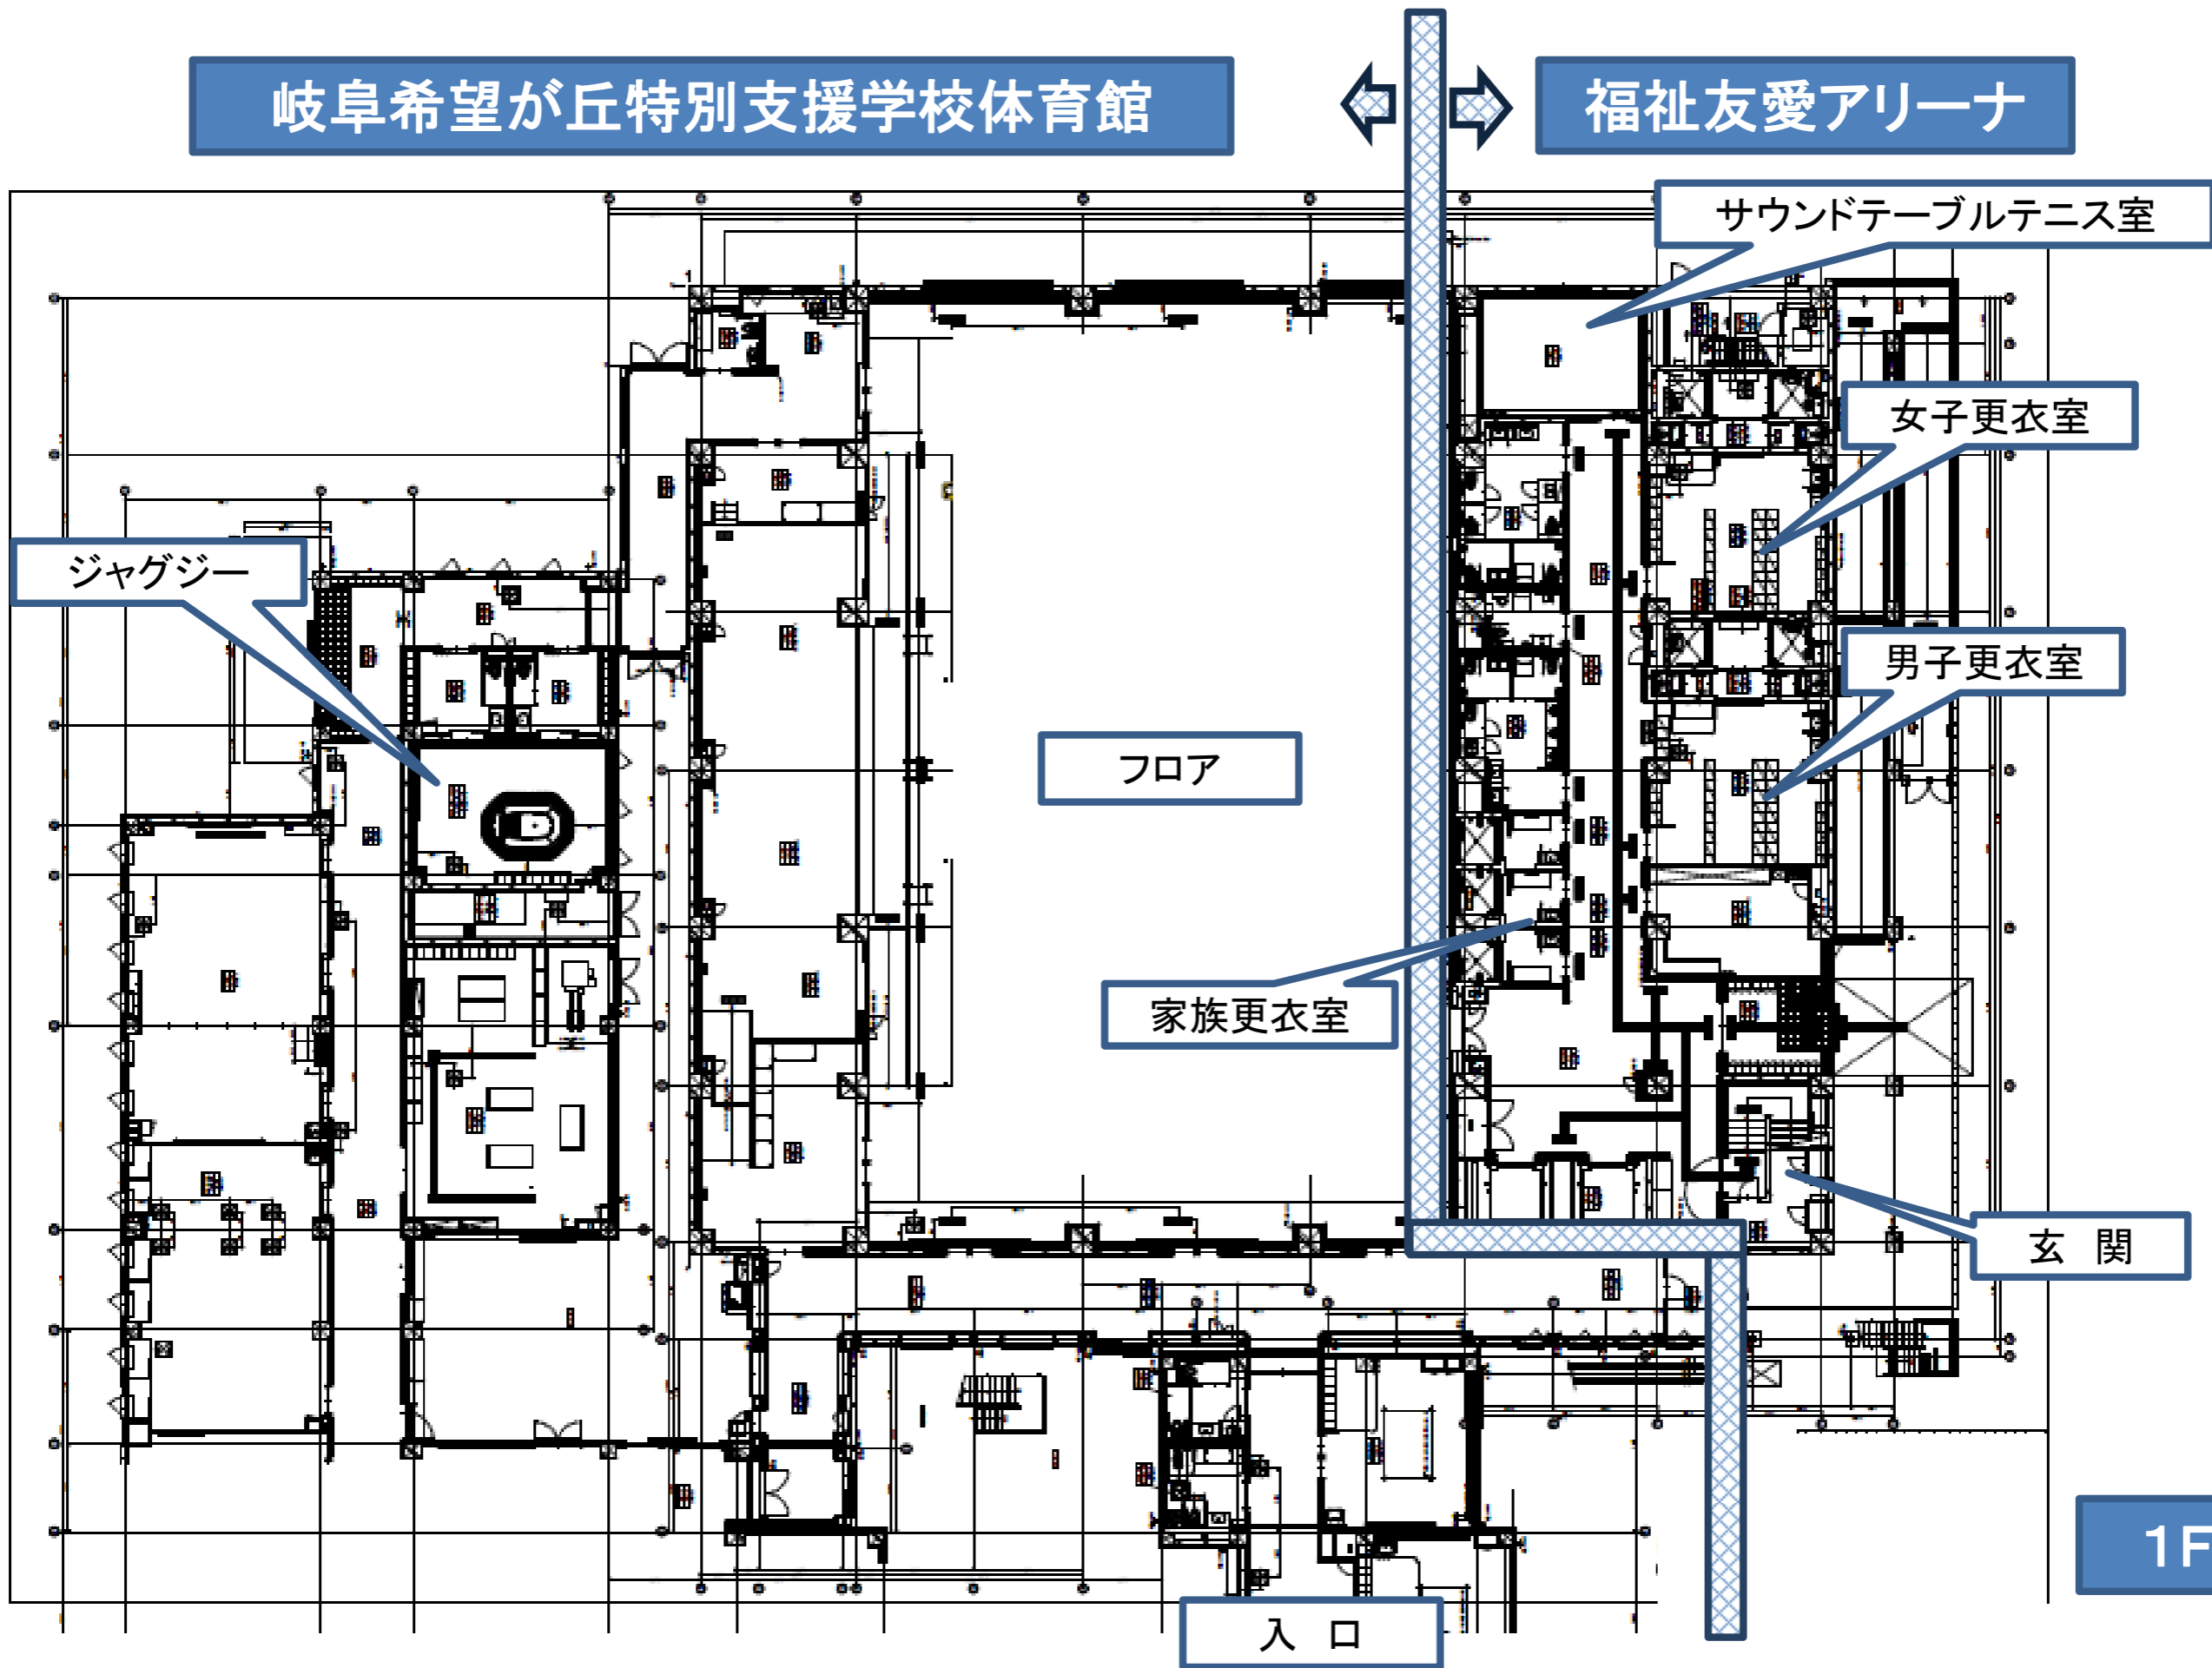

岐阜希望が丘特別支援学校体育館

福祉友愛アリーナ

福祉友愛アリーナ

フロア

器具庫

救護室

2F