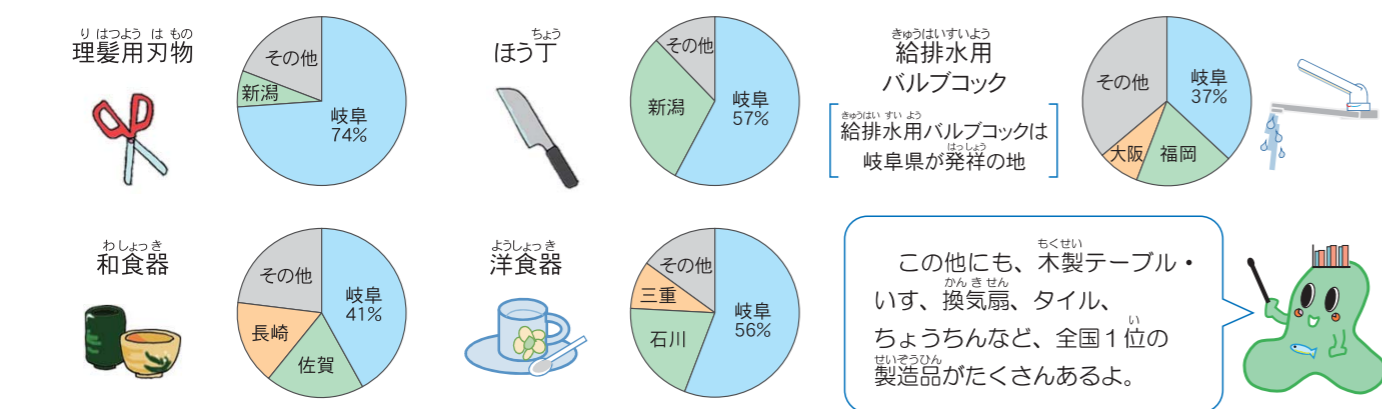

2 全国シェア1位の岐阜県の製造品