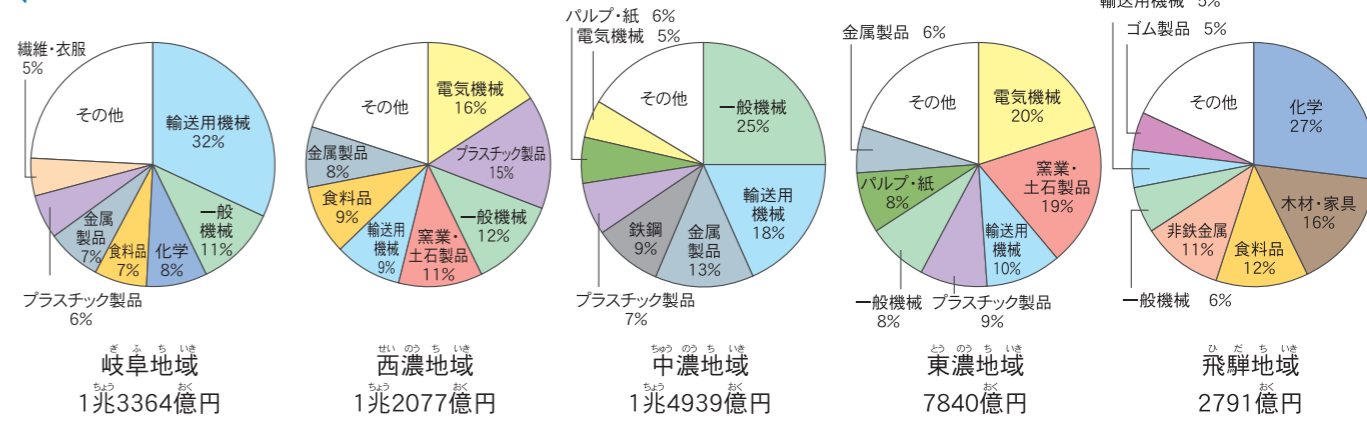

岐阜県の製造品出荷額は約5兆円 生活必需品から航空機部品まで幅広く製造している

岐阜県の製造品出荷額の主力は、輸送用機械、一般機械、電気機械などの機械工業。一方で、歴史・文化・自然に根差した地場産業は、最上級の「匠の技」として守られ、受け継がれている。

1 製造品出荷額等の割合 (岐阜県：平成26年)

わたしの市町村の「工業」

STEP1 あなたの市町村の製造業就業者数は何人？
STEP2 あなたの地域では、どんな製造品の出荷額が多い？

3 市町村別の製造業就業者数 (平成27年)

4 産業分類別の製造品出荷額等の割合 (平成26年)

2 全国シェア1位の岐阜県の製造品

世界のなかの岐阜県 製造品の輸出額は、5843億円 (平成26年)