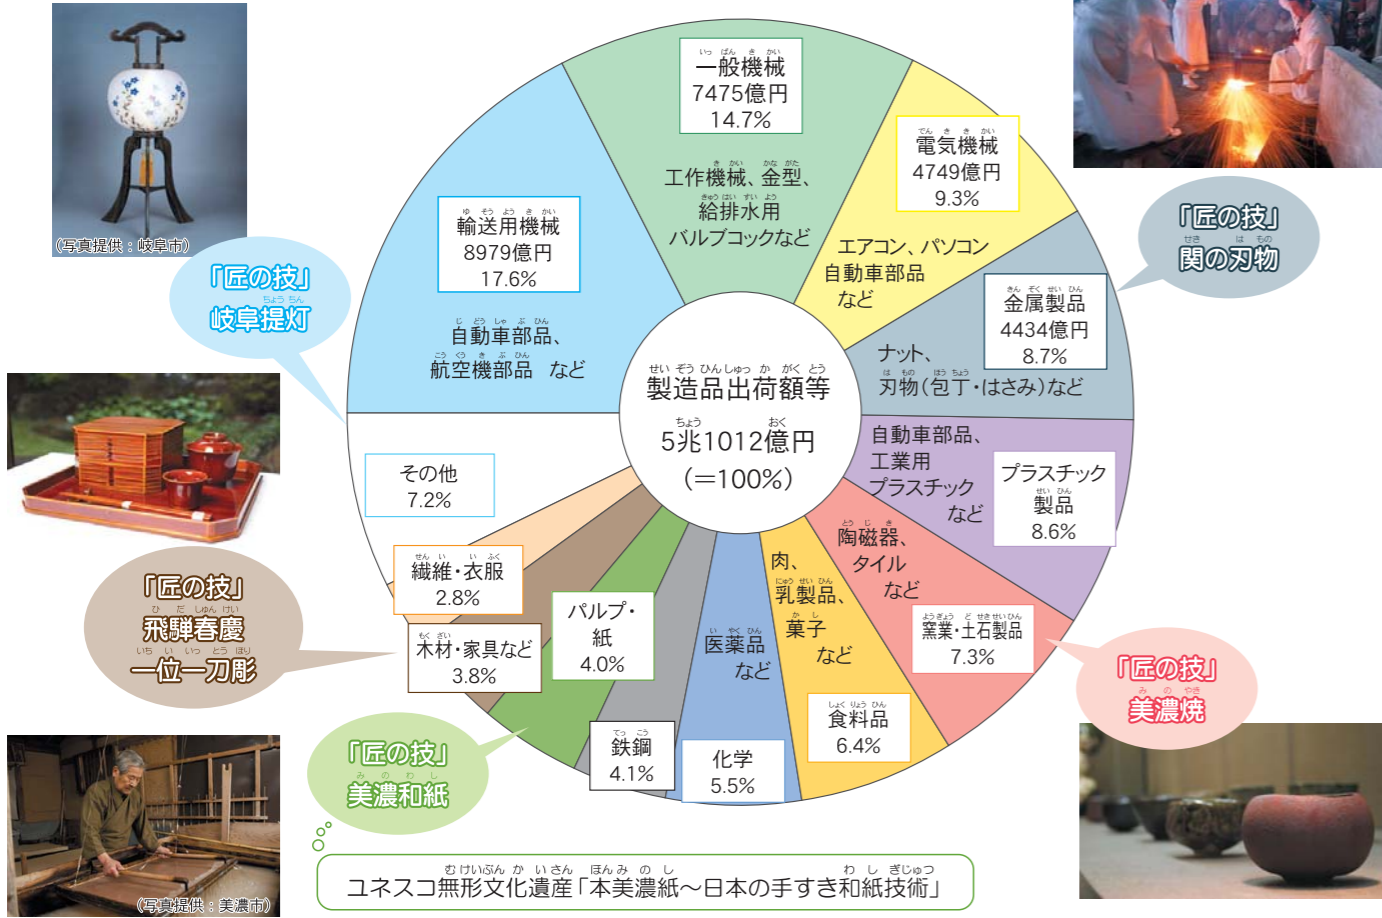

岐阜県の製造品出荷額は約5兆円 生活必需品から航空機部品まで幅広く製造している

岐阜県の製造品出荷額の主力は、輸送用機械、一般機械、電気機械などの機械工業。一方で、歴史・文化・自然に根差した地場産業は、最上級の「匠の技」として守られ、受け継がれている。

1 製造品出荷額等の割合 (岐阜県：平成26年)

わたしの市町村の「工業」

STEP1 あなたの市町村の製造業就業者数は何人？
STEP2 あなたの地域では、どんな製造品の出荷額が多い？

3 市町村別の製造業就業者数 (平成27年)

4 産業分類別の製造品出荷額等の割合 (平成26年)

2 全国シェア1位の岐阜県の製造品

世界のなかの岐阜県 製造品の輸出額は、5843億円 (平成26年)