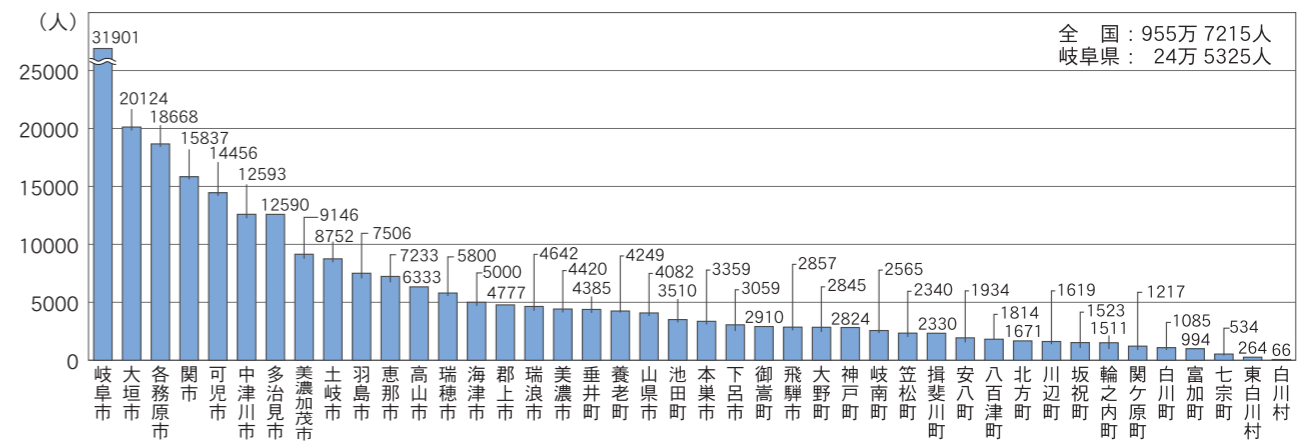

岐阜県の製造品出荷額は約5兆円 生活必需品から航空機部品まで幅広く製造している

岐阜県の製造品出荷額の主力は、輸送用機械、一般機械、電気機械などの機械工業。一方で、歴史・文化・自然に根差した地場産業は、最上級の「匠の技」として守られ、受け継がれている。

1 製造品出荷額等の割合 (岐阜県：平成26年)

わたしの市町村の「工業」

STEP1 あなたの市町村の製造業就業者数は何人？
STEP2 あなたの地域では、どんな製造品の出荷額が多い？

3 市町村別の製造業就業者数 (平成27年)

4 産業分類別の製造品出荷額等の割合 (平成26年)

2 全国シェア1位の岐阜県の製造品

世界のなかの岐阜県 製造品の輸出額は、5843億円 (平成26年)