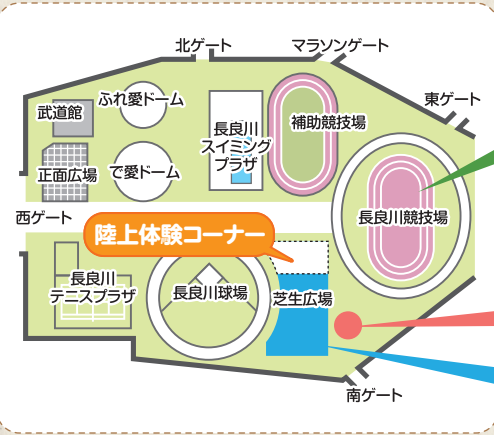

## グルメ広場

各日10時～16時  
ぎふのグルメが大集合!

©FC GIFU

## 会場へのアクセス

※ご来場の際は、メモリアルセンター周辺駐車場(有料)をご利用ください。駐車場は収容台数が十分にはございませんので、公共交通機関をご利用ください。

## 岐阜メモリアルセンター案内図

同時開催