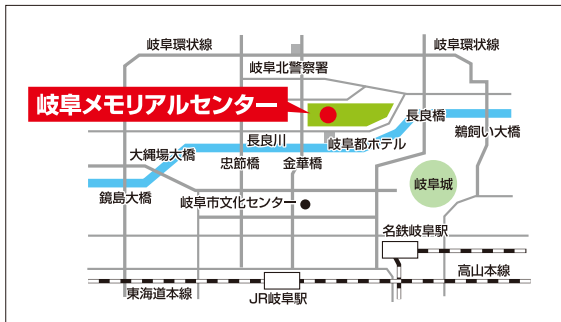

約400社の岐阜の企業がまるわかり!
オール岐阜・企業フェス企業図鑑DXもれなく進呈!

JR岐阜駅からシャトルバスが随時運行!

じゅうろくプラザ北側の大型バス専用駐車場から、会場までの無料シャトルバス
を30分間隔で運行します。詳しくはホームページの時刻表をご覧ください。

岐阜メモリアルセンター

〒502-0817 岐阜市長良福光大野2675-28 TEL.058-233-8822

- お問い合わせ ●岐阜県商工労働部産業人材課 TEL058-272-8406(直通)
●岐阜新聞社営業局(運営委託先) TEL058-264-1158(直通)

約400社が参加
地元企業の魅力発見!
未来への扉を
見つけよう

入場無料
入退場自由
スーツ着用不要

岐阜県主催

オール岐阜・企業フェス

GIFU Companies Job Fair

岐阜県史上最大級のプレ就活イベント!

日時 2018. 11/16(金)・17(土)
13:00~17:00 10:00~17:00

会場 岐阜メモリアルセンター で愛ドーム ほか
(岐阜市長良福光大野2675-28)

対象 県内外の高校生・大学生・短大生・第二新卒、学生の保護者など
※主な対象は、高校1~2年生、大学1~3年生、短大1年生です。

公式ホームページはこちら!

オール岐阜・企業フェス 検索

特設会場では
多彩なイベント!

詳しくは
中・裏面を
ご覧下さい

清流の国ぎふ

主催/岐阜県、産学金官連携人材育成・定着プロジェクト推進協議会
後援/岐阜労働局

企業ブースゾーン