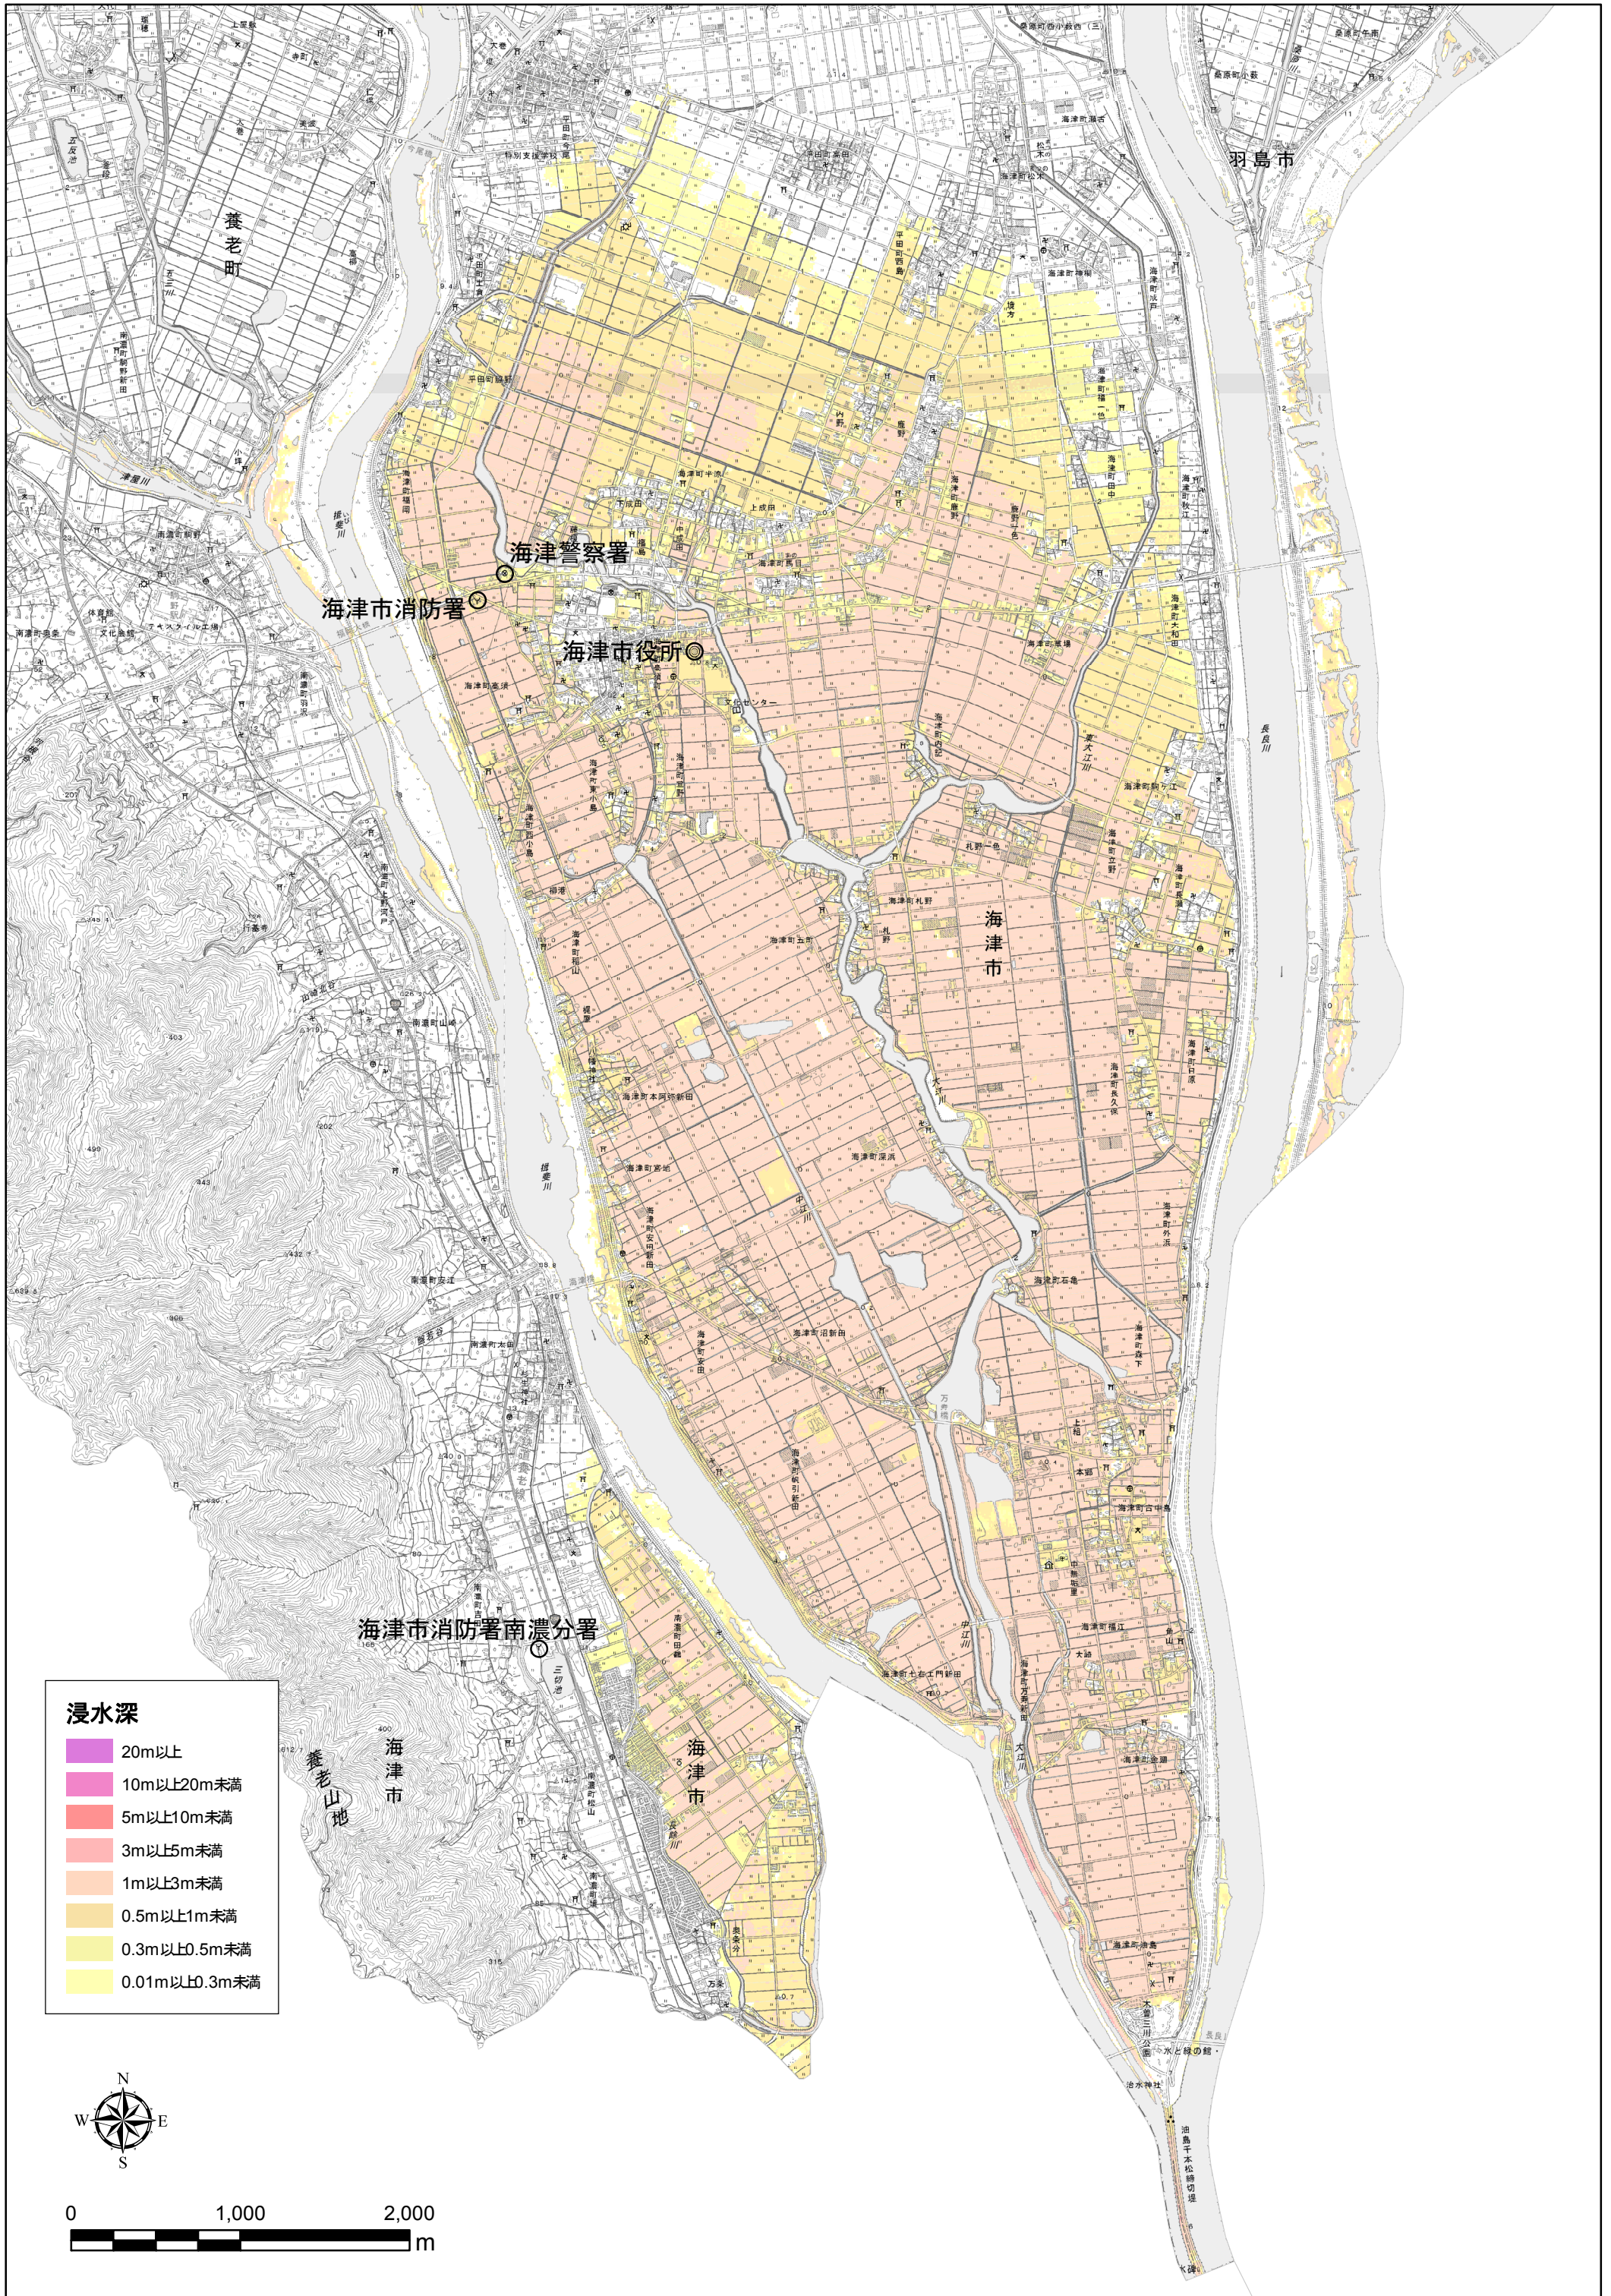

# 岐阜県津波浸水想定（全体）

この地図は、国土地理院長の承認を得て、同院発行の電子地形図25000を複製したものである。（承認番号 平28情複、第1173号）