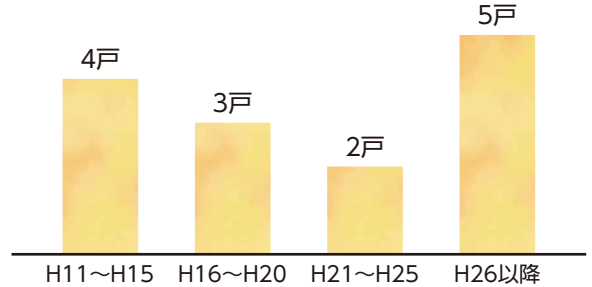

美濃白川は三十人そこそこの
小さな産地だからこそ、
あなたが本当に必要なのです！

～私たちと一緒にトマトをつくりましょう～

おもしろい村

美濃白川夏秋トマト部会

夏秋トマト産地「美濃白川」が他の産地と違うところ

■ 地域外からの就農希望者の受け入れ実績には自信があります

- 受入れの歴史が古く、最古参の方は平成12年に移住・就農しています。
- 平成29年の生産者数は31戸のうち、14戸が地域外出身者です。

【H29産の白川町・東白川村の生産者数と地域外出身者数】

地域	人数	トマト生産者数	うち地域外出身者
白川町		17	11
東白川村		14	3
合計		31	14

【地域外出身のトマト就農者数推移】

※「美濃白川」は白川町と東白川村にまたがって存在するトマト産地です。

■ トマトの味、栽培技術には自信があります

- 産地全員が互いに顔見知り、情報交換がスムーズ。
- 食味重視、美味しい品種にこだわっています。
- 鮮度感を重視し、遠方を避け県内に全量出荷しています。