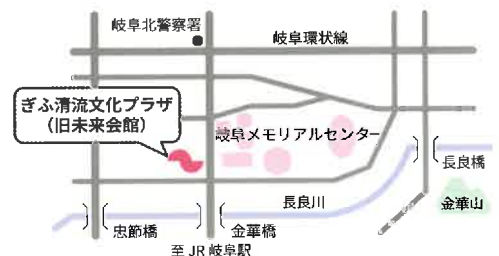

【認定済みの岐阜の宝もの】

中山道ぎふ17宿、天生県立自然公園と三湿原回廊、東濃地方の地歌舞伎と芝居小屋、乗鞍山麓 五色ヶ原の森、小坂の滝めぐり

8月27日(日)9時より 入場整理券配布開始

入場整理券をお持ちの方から入場いただけます。
配布時間9:00~17:00

整理券配布場所 ぎふ清流文化プラザ1F 正面玄関受付

※お一人様につき5枚までの配布となります。
封書やメールでの申込みも受け付けておりますので、詳しくはお問い合わせください。

【駐車場のご案内】

ぎふ清流文化プラザ駐車場(136台)

駐車料金/3時間まで100円 それ以降30分ごとに100円

・駐車場には限りがありますので、公共交通機関をご利用ください。

・障害者手帳をお持ちの方は、駐車料金の減免があります。

【公共交通機関のご案内】

岐阜バス

JR岐阜駅10番のりばまたは名鉄岐阜(バスターミナル)Cのりば

[三田洞線]市民会館/長良川国際会議場方面行き

「K49 城田寺園地」、「K50 長良八代公園前」、「K55 粟野西5丁目」

にて約20分。バス停「メモリアル正門前」下車徒歩1分。

空^と宙^は博 岐阜かかみがはら
航空宇宙博物館
GIFU-KAKAMIGAHARA AIR AND SPACE MUSEUM

リニューアルPRイベント

参加費無料

サッカー公式試合チケット
FC岐阜 VS 名古屋グランパスエイト
10/1(日) 15:00キックオフ
参加者全員にプレゼント!