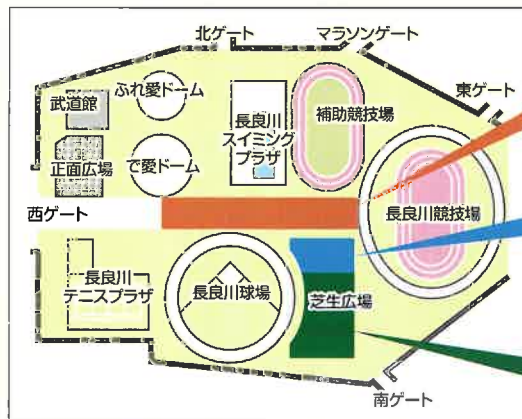

会場イベント

9/30・10/1 両日開催

10/1のみ開催

木のおもちゃ広場

- ぎふの木のおもちゃで遊ぼう

赤ちゃん木育広場

- 赤ちゃんでも楽しく遊べます

ぎふの木を知ろう

- ぎふの銘木・迷木コーナー
- ぎふの木クイズコーナー

ぎふの木に触れよう

- ウッドチップ広場
- 体験コーナー
 - ・木工クラフト体験、アクセサリーづくり
 - ・アルプホルン体験、丸太切り体験 など

ぎふの木を活かす

- ぎふの木の家相談コーナー
- リフォーム相談コーナー

ぎふの木に触れよう

- ウッドバーニング体験

ぎふの木を活かす

- 子ども上棟式
大工さんになりきって家づくりを体験しよう
①11:00～ ②13:30～
- チェーンソーアート

太字のイベントは共催団体による催しです。

同時開催

- ぎふ清流レクリエーションフェスティバル (9/30・10/1 岐阜メモリアルセンター各施設)
- 屋台村 (9/30・10/1 サンサンデッキ)
- ぎふ清流リレーマラソン (9/30 長良川競技場)
- Jリーグ FC岐阜 vs 名古屋グランパス (10/1 長良川競技場)

会場へのアクセス

岐阜メモリアルセンター案内図

屋台村
(サンサンデッキ)

レクリエーションフェスティバル
レク体験コーナー
(芝生広場)

ぎふの木
フェスタ2017
(芝生広場)

※ご来場の際は、メモリアルセンター周辺の駐車場(有料)をご利用いただけますが、大変混雑が予想されますので、公共交通機関のご利用をお勧めします。
また、両日とも「おぶさパーク(岐阜グランドホテル前河川敷) 臨時駐車場」から会場までのシャトルバスを運行します。(無料、片道10分程度)
※シャトルバス運行の詳細につきましては、ホームページに掲載します。