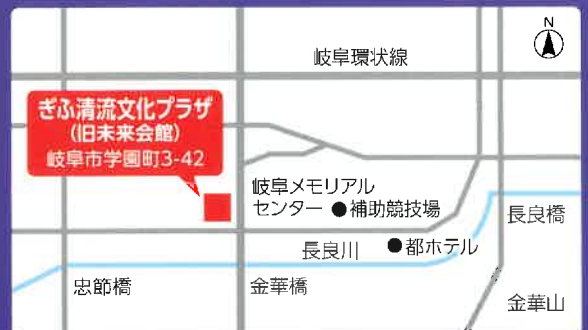

未来の宇宙飛行士育成講座 2 13:45 — 水ロケット発射体験

水ロケットを飛ばそう!

親子で水ロケットの発射を体験。
ロケットの飛ばし仕組みを学ぼう!

先着120組限定(申込必要)

〈開催場所〉
岐阜メモリアルセンター
補助競技場 ※雨天中止

来年3月24日にかかみがはら航空宇宙科学博物館はリニューアルし、岐阜かかみがはら航空宇宙博物館(愛称:空宙博<読み方:そらはく>)に生まれ変わります。講演の前には、リニューアル後の博物館のウォークスルー映像を上映します。

駐車場のご案内

ぎふ清流文化プラザ駐車場(136台)
駐車料金:3時間まで100円、
それ以降30分ごとに100円

- ・駐車場には限りがありますので、公共交通機関をご利用ください。
- ・障害者手帳をお持ちの方は、駐車料金の減免があります。

公共交通機関のご案内(岐阜バス)

JR岐阜駅10番のりば または
名鉄岐阜バスターミナルCのりば
【三田洞線】
市民会館/長良川国際会議場方面行き
[K50 長良八代公園前]
[K51 三田洞団地]
[K55 彦坂真生寺]より約20分
バス停「メモリアル正門前」下車徒歩1分

※当日は大変混雑が予想されますので、お早めにお越しください。

子どもから大人まで
丸ごと1日「ぎふの木」に親しみ、楽しめるイベント!!

ぎふの木

フェスタ2017

9/30 土 • 10/1 日

10:00~16:00 小雨決行・荒天中止

会場 岐阜メモリアルセンター 芝生広場
岐阜市長良福光大野2675-28

先着200名様に
朝イチ ぎふの花木
(ミニバラなど)
プレゼント 各日10時15分~(ステージ前広場)