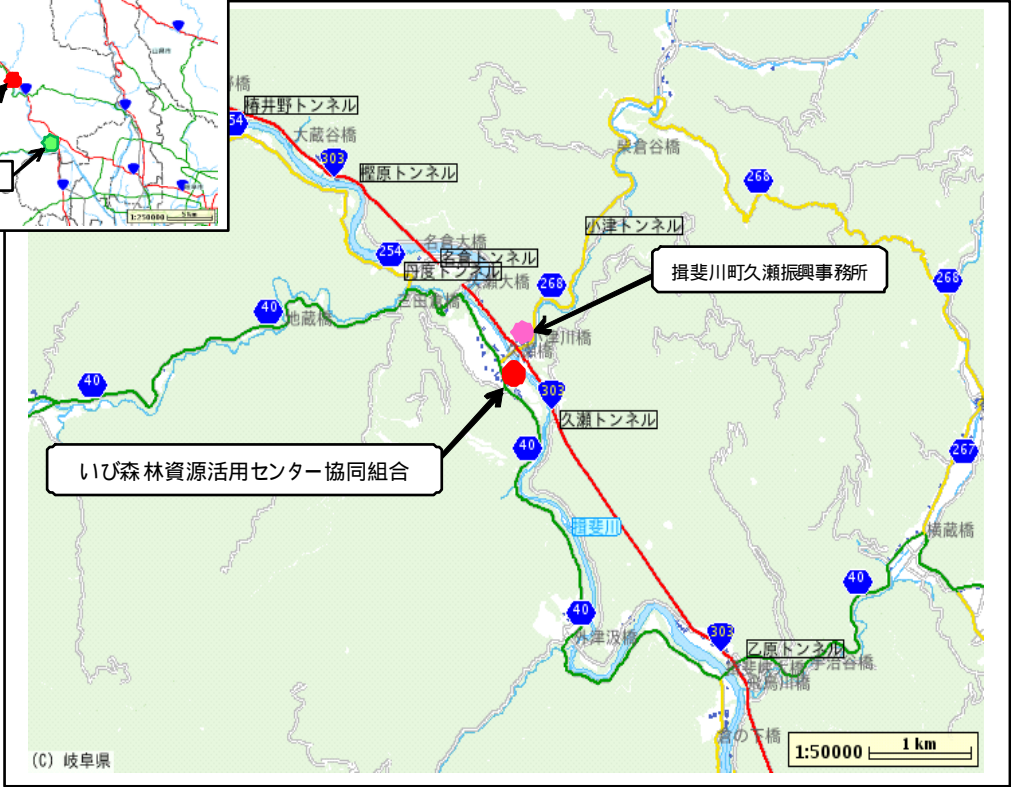

いび森林資源活用センター協同組合位置図