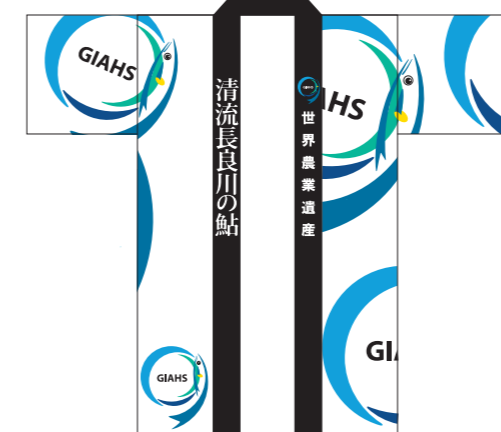

※表示デザインは、全て使用例です。目的に応じてオリジナルデザインを作成してください。

●シール・缶バッチ (60mm)

●シール・缶バッチ (60mm)

●シール・缶バッチ (60mm)

●登り旗・1 (1800×450mm)

●登り旗・2 (1800×450mm)

●Tシャツ表面

●バッチ

※バッチのデザインは他のデザインと異なります。

●看板・横 (1800×3600mm)

●看板・縦 (3600×900mm)

●お好みシール (30mm)

●旗・サイズ (2:3)

●欧文看板・(900×3600mm)

●法被・表

●法被・裏