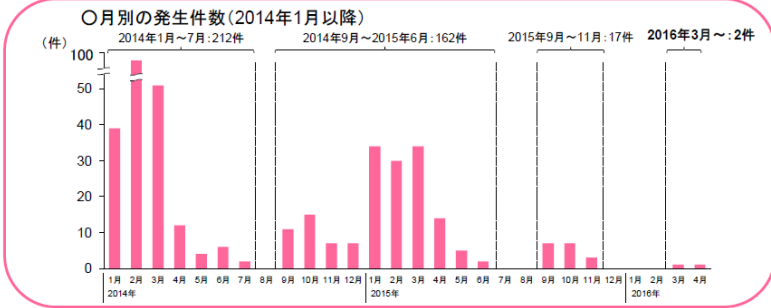

家畜衛生情報

韓国・台湾で高病原性鳥インフルエンザ発生中です

韓国における高病原性鳥インフルエンザ (H5N8亜型) の発生状況 (2016年3月)

～飼養衛生管理基準の遵守をお願いします～

- ◎発生国への渡航自粛
- ◎侵入防止対策
 - ・関係者以外の立ち入り制限
 - ・人および車両の消毒の徹底
- ◎飼養家畜の健康観察・異常の早期発見・通報

台湾の家きんににおける高病原性鳥インフルエンザの発生状況