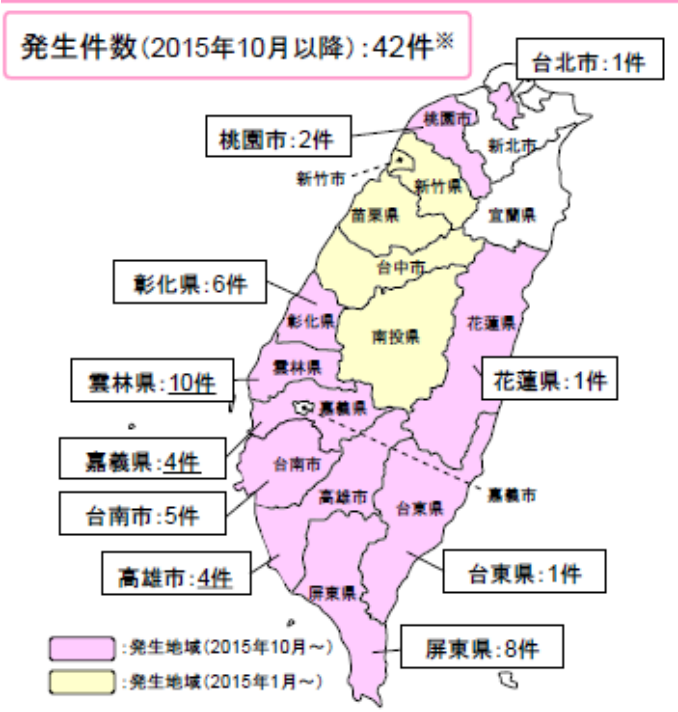

家畜衛生情報

韓国・台湾で高病原性鳥インフルエンザ発生中です

韓国における高病原性鳥インフルエンザ (H5N8亜型) の発生状況 (2016年3月)

～飼養衛生管理基準の遵守をお願いします～

- ◎発生国への渡航自粛
- ◎侵入防止対策
 - ・関係者以外の立ち入り制限
 - ・人および車両の消毒の徹底
- ◎飼養家畜の健康観察・異常の早期発見・通報

台湾の家きんににおける高病原性鳥インフルエンザの発生状況

★異常を認めた場合は家畜保健衛生所
連絡してください
0574-25-3111
閉庁時は案内に従い「1」番をプッシュしてください
つながらない場合は 0574-25-3484 へ
土日・祝日、閉庁時も通報を受け付けます