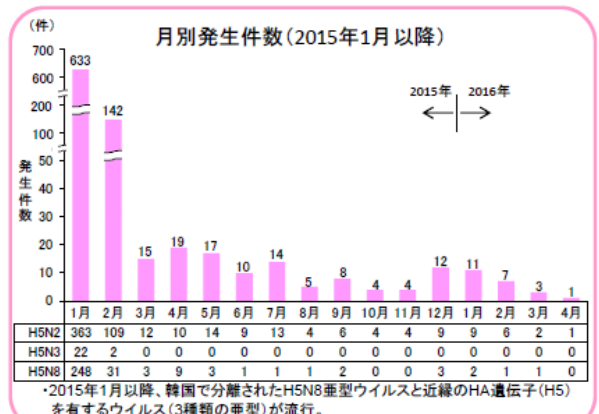

家畜衛生情報

韓国・台湾で高病原性鳥インフルエンザ発生中です

韓国における高病原性鳥インフルエンザ (H5N8亜型) の発生状況 (2016年3月)

～飼養衛生管理基準の遵守をお願いします～

- ◎発生国への渡航自粛
- ◎侵入防止対策
 - ・関係者以外の立ち入り制限
 - ・人および車両の消毒の徹底
- ◎飼養家畜の健康観察・異常の早期発見・通報

台湾の家きんににおける高病原性鳥インフルエンザの発生状況